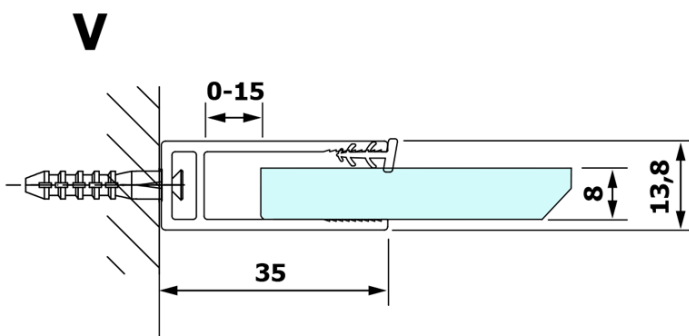

VARIO GOLD jednoczęściowa kabina przysznicowa Walk-In, montaż przy ścianie, szkło dymione, 1100 mm

Kod: GX1311GX1016

Podstawowe informacje

Marka: Gelco
Seria: VARIO

Rozmiary

Wysokość: 2000 mm
Głębokość: 1100 mm

Właściwości

Kolor profilu: Złoty
Kształt: Jednoczęściowa stała
Rodzaj szkła: Szkło dymione
Wykończenie szkła: Coated glass
Grubość szkła: 8 mm
Waga / szt.: 60.0 kg
Opakowanie: 2 szt.
Gwarancja: 3 lata

Polecamy dokupić

1 szt. VARIO wspornik do kabin 1400mm, złoto (Kod: GX2216)

VARIO GOLD jednoczęściowa kabina przysznicowa Walk-In, montaż przy ścianie, szkło dymione, 1100 mm

Karta techniczna

MODEL	A
GX1370	685-700
GX1380	785-800
GX1390	885-900
GX1310	985-1000
GX1311	1085-1100
GX1312	1185-1200
GX1313	1285-1300
GX1314	1385-1400