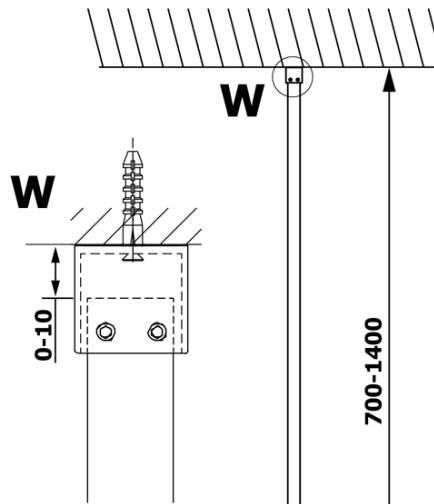

Właściwości

Kolor profilu: Złoty
Kształt: Jednoczęściowa stała
Rodzaj szkła: Szkło dymione
Wykończenie szkła: Coated glass
Grubość szkła: 8 mm
Waga / szt.: 60.0 kg
Opakowanie: 2 szt.
Gwarancja: 3 lata

Polecamy dokupić

1 szt. VARIO wspornik do kabin 1400mm, złoto (Kod: GX2216)

VARIO GOLD jednoczęściowa kabina przysznicowa Walk-In, montaż przy ścianie, szkło dymione, 1100 mm

Karta techniczna

MODEL	A
GX1370	685-700
GX1380	785-800
GX1390	885-900
GX1310	985-1000
GX1311	1085-1100
GX1312	1185-1200
GX1313	1285-1300
GX1314	1385-1400