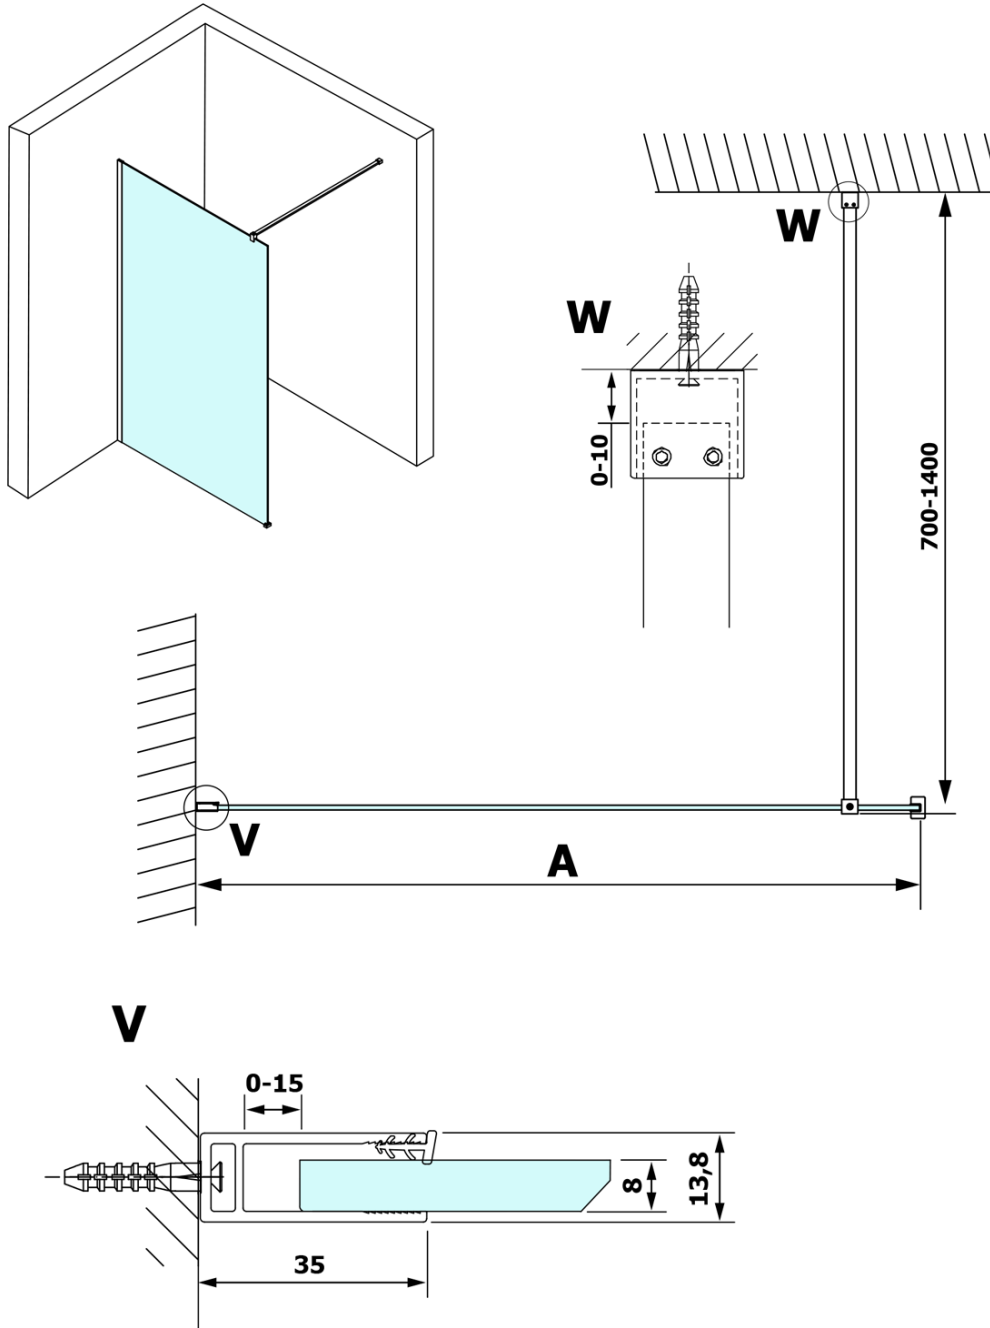

## Rozmiary

Wysokość: 2000 mm  
Głębokość: 1000 mm

## Właściwości

Kolor profilu: Złoty  
Kształt: Jednoczęściowa stała  
Rodzaj szkła: Szkło dymione  
Wykończenie szkła: Coated glass  
Grubość szkła: 8 mm  
Waga / szt.: 46.0 kg  
Opakowanie: 2 szt.  
Gwarancja: 3 lata

## Polecamy dokupić

1 szt. VARIO wspornik do kabin 1400mm, złoto (Kod: GX2216)

**VARIO GOLD** jednoczęściowa kabina przysznicowa Walk-In, montaż przy ścianie, szkło dymione, 1000 mm

**Karta techniczna**

MODEL	A
GX1370	685-700
GX1380	785-800
GX1390	885-900
GX1310	985-1000
GX1311	1085-1100
GX1312	1185-1200
GX1313	1285-1300
GX1314	1385-1400