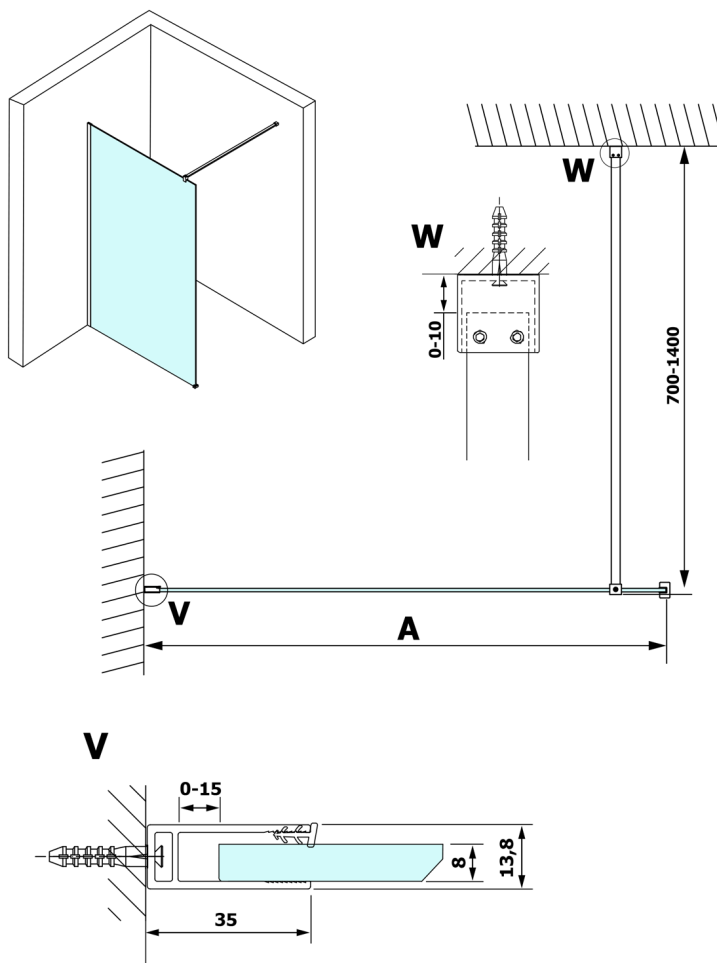

VARIO GOLD jednoczęściowa kabina prysznicowa Walk-In, montaż przy ścianie, szkło dymione, 1000 mm

Kod: GX1310GX1016

Rozmiary

Wysokość: 2000 mm

Głębokość: 1000 mm

Właściwości

Gwarancja: 3 lata

Karta techniczna

MODEL	A
GX1370	685-700
GX1380	785-800
GX1390	885-900
GX1310	985-1000
GX1311	1085-1100
GX1312	1185-1200
GX1313	1285-1300
GX1314	1385-1400