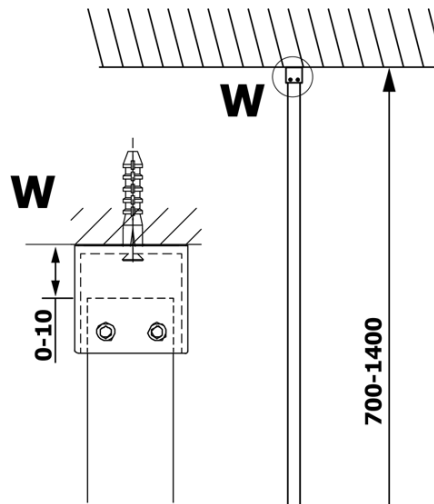

Właściwości

Kolor profilu: Złoty
Kształt: Jednoczęściowa stała
Rodzaj szkła: Szkło dymione
Wykończenie szkła: Coated glass
Grubość szkła: 8 mm
Waga / szt.: 43.0 kg
Opakowanie: 2 szt.
Gwarancja: 3 lata

Polecamy dokupić

1 szt. VARIO wspornik do kabin 1400mm, złoto (Kod: GX2216)

VARIO GOLD jednoczęściowa kabina przysznicowa Walk-In, montaż przy ścianie, szkło dymione, 900 mm

Karta techniczna

MODEL	A
GX1370	685-700
GX1380	785-800
GX1390	885-900
GX1310	985-1000
GX1311	1085-1100
GX1312	1185-1200
GX1313	1285-1300
GX1314	1385-1400