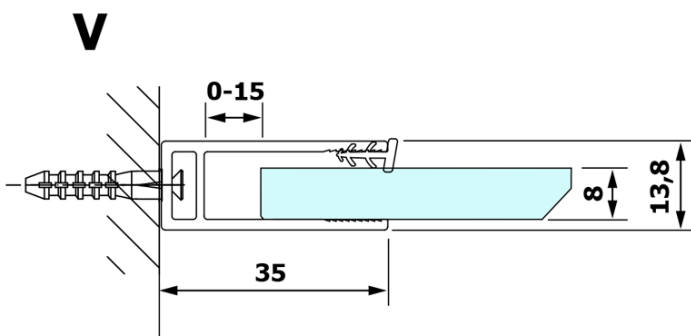

VARIO GOLD jednoczęściowa kabina przysznicowa Walk-In, montaż przy ścianie, szkło dymione, 900 mm

Kod: GX1390GX1016

Podstawowe informacje

Marka: Gelco
Seria: VARIO

Rozmiary

Wysokość: 2000 mm
Głębokość: 900 mm

Właściwości

Kolor profilu: Złoty
Kształt: Jednoczęściowa stała
Rodzaj szkła: Szkło dymione
Wykończenie szkła: Coated glass
Grubość szkła: 8 mm
Waga / szt.: 43.0 kg
Opakowanie: 2 szt.
Gwarancja: 3 lata

Polecamy dokupić

1 szt. VARIO wspornik do kabin 1400mm, złoto (Kod: GX2216)

VARIO GOLD jednoczęściowa kabina przysznicowa Walk-In, montaż przy ścianie, szkło dymione, 900 mm

Karta techniczna

MODEL	A
GX1370	685-700
GX1380	785-800
GX1390	885-900
GX1310	985-1000
GX1311	1085-1100
GX1312	1185-1200
GX1313	1285-1300
GX1314	1385-1400