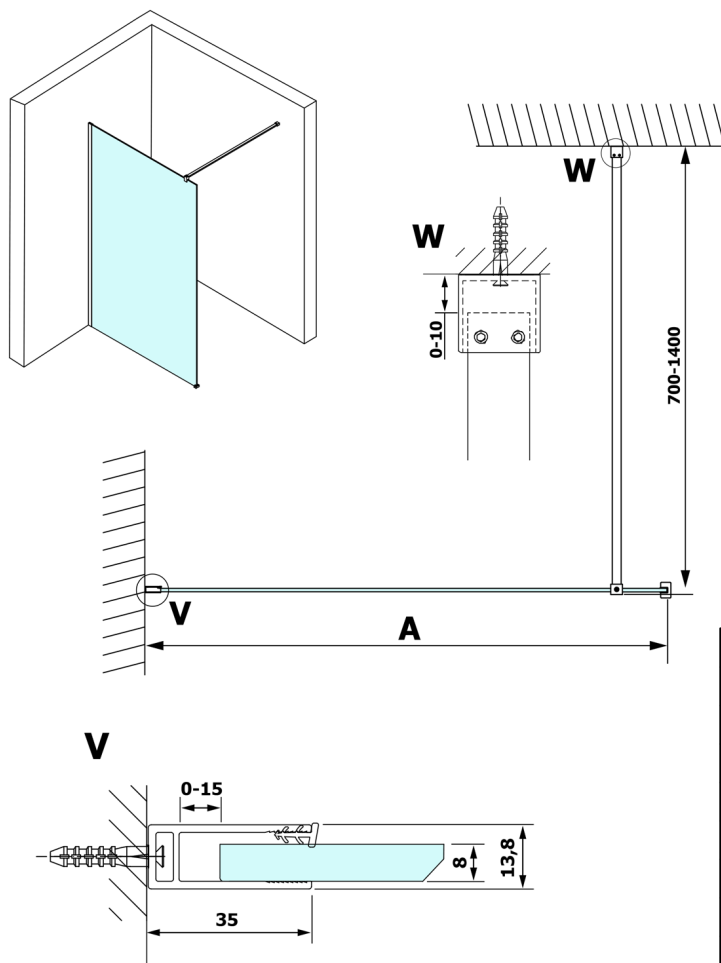

VARIO GOLD jednoczęściowa kabina przysznicowa Walk-In, montaż przy ścianie, szkło dymione, 900 mm

Kod: GX1390GX1016

Rozmiary

Wysokość: 2000 mm

Głębokość: 900 mm

Właściwości

Gwarancja: 3 lata

Karta techniczna

MODEL	A
GX1370	685-700
GX1380	785-800
GX1390	885-900
GX1310	985-1000
GX1311	1085-1100
GX1312	1185-1200
GX1313	1285-1300
GX1314	1385-1400