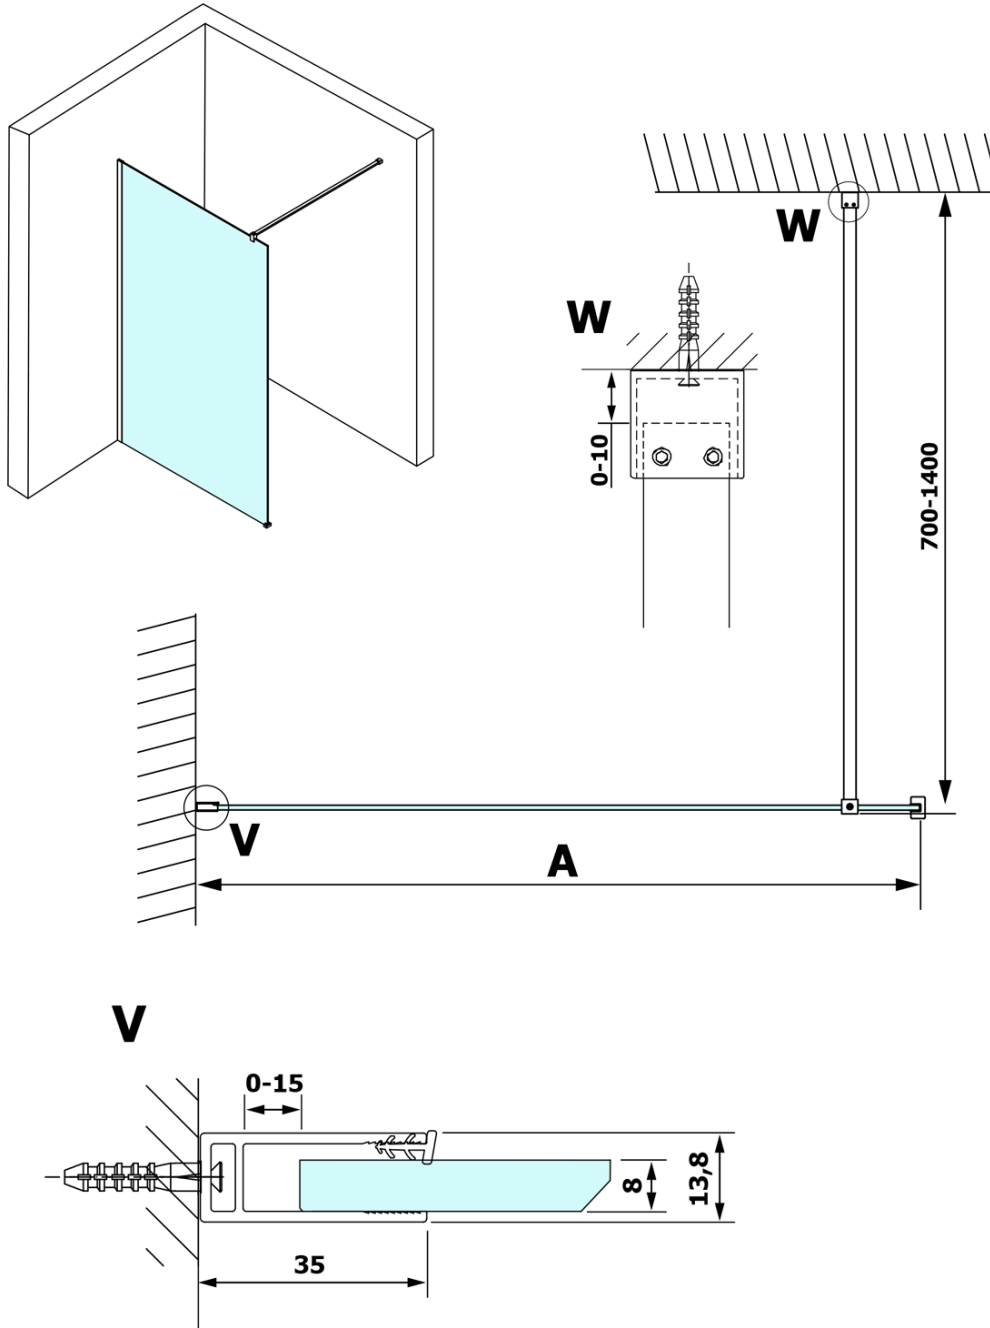

VARIO GOLD jednoczęściowa kabina przysznicowa Walk-In, montaż przy ścianie, szkło dymione, 800 mm

Kod: GX1380GX1016

Podstawowe informacje

Marka: Gelco
Seria: VARIO

Rozmiary

Wysokość: 2000 mm
Głębokość: 800 mm

Właściwości

Kolor profilu: Złoty
Kształt: Jednoczęściowa stała
Rodzaj szkła: Szkło dymione
Wykończenie szkła: Coated glass
Grubość szkła: 8 mm
Waga / szt.: 36.0 kg
Opakowanie: 2 szt.
Gwarancja: 3 lata

Polecamy dokupić

1 szt. VARIO wspornik do kabin 1400mm, złoto (Kod: GX2216)

VARIO GOLD jednoczęściowa kabina przysznicowa Walk-In, montaż przy ścianie, szkło dymione, 800 mm

Karta techniczna

MODEL	A
GX1370	685-700
GX1380	785-800
GX1390	885-900
GX1310	985-1000
GX1311	1085-1100
GX1312	1185-1200
GX1313	1285-1300
GX1314	1385-1400