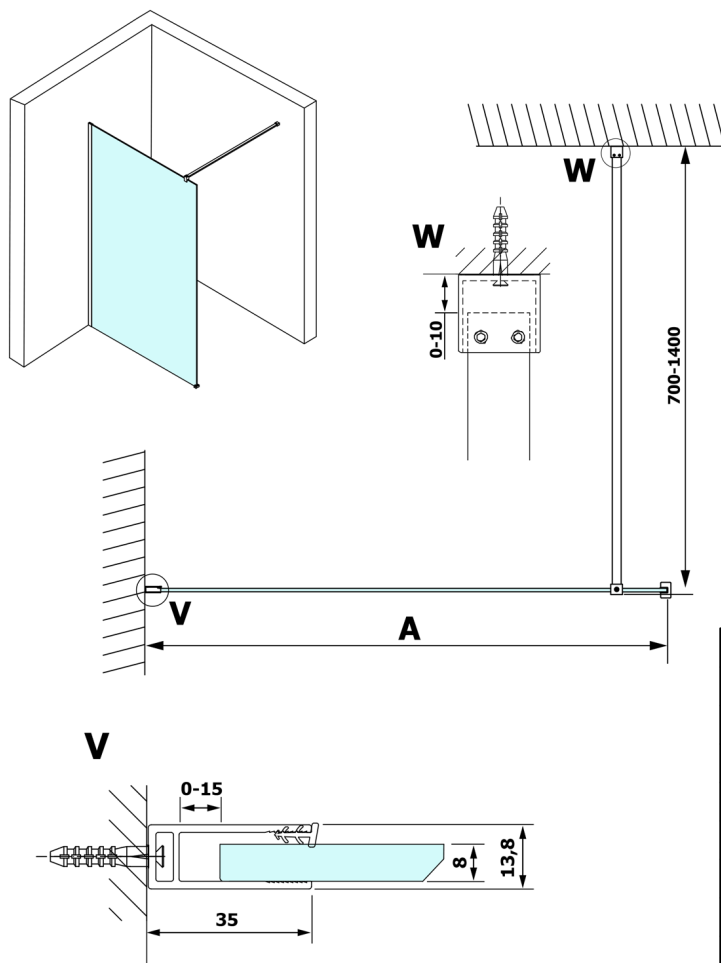

VARIO GOLD jednoczęściowa kabina przysznicowa Walk-In, montaż przy ścianie, szkło dymione, 800 mm

Kod: GX1380GX1016

Rozmiary

Wysokość: 2000 mm

Głębokość: 800 mm

Właściwości

Gwarancja: 3 lata

Karta techniczna

MODEL	A
GX1370	685-700
GX1380	785-800
GX1390	885-900
GX1310	985-1000
GX1311	1085-1100
GX1312	1185-1200
GX1313	1285-1300
GX1314	1385-1400