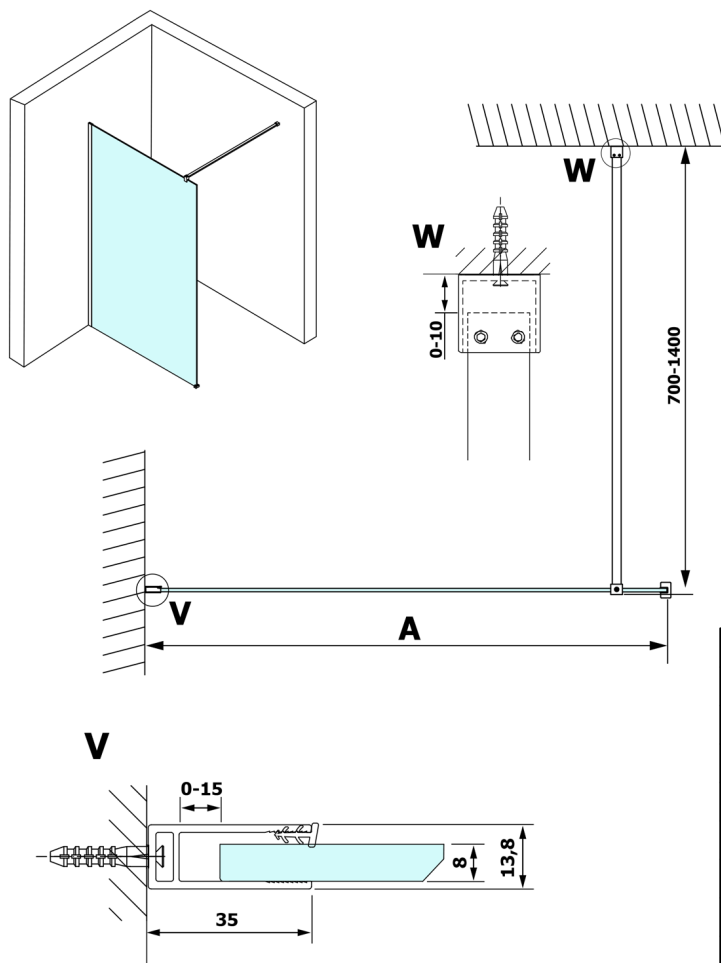

VARIO GOLD jednoczęściowa kabina przysznicowa Walk-In, montaż przy ścianie, szkło dymione, 700 mm

Kod: GX1370GX1016

Rozmiary

Wysokość: 2000 mm

Głębokość: 700 mm

Właściwości

Gwarancja: 3 lata

Karta techniczna

MODEL	A
GX1370	685-700
GX1380	785-800
GX1390	885-900
GX1310	985-1000
GX1311	1085-1100
GX1312	1185-1200
GX1313	1285-1300
GX1314	1385-1400