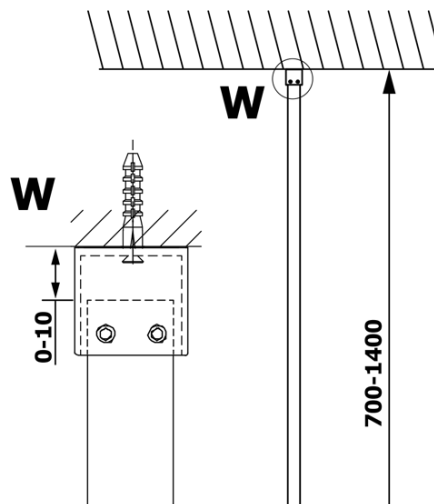

## Rozmiary

Wysokość: 2000 mm  
Głębokość: 1400 mm

## Polecamy dokupić

1 szt. VARIO wspornik do kabin 1400mm, złoto (Kod: GX2216)

**VARIO GOLD** jednoczęściowa kabina przysznicowa Walk-In, montaż przy ścianie, szkło czyste, 1400 mm

**Karta techniczna**

MODEL	A
GX1270	685-700
GX1280	785-800
GX1290	885-900
GX1210	985-1000
GX1211	1085-1100
GX1212	1185-1200
GX1213	1285-1300
GX1214	1385-1400