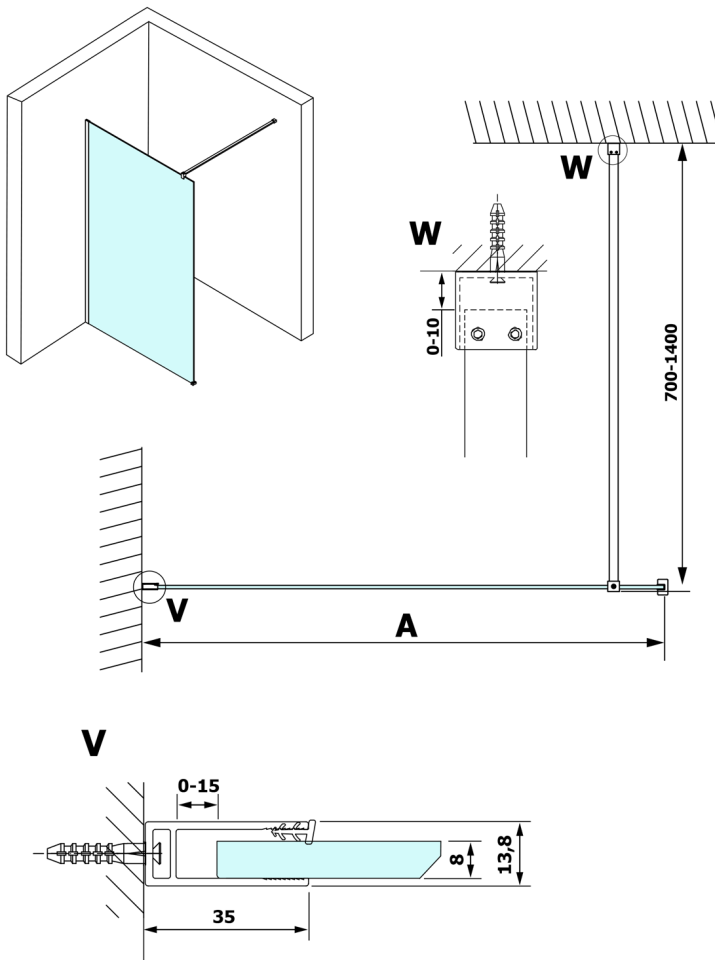

VARIO GOLD jednoczęściowa kabina prysznicowa Walk-In, montaż przy ścianie, szkło czyste, 1400 mm

Kod: GX1214GX1016

Rozmiary

Wysokość: 2000 mm

Głębokość: 1400 mm

Właściwości

Gwarancja: 3 lata

Karta techniczna

MODEL	A
GX1270	685-700
GX1280	785-800
GX1290	885-900
GX1210	985-1000
GX1211	1085-1100
GX1212	1185-1200
GX1213	1285-1300
GX1214	1385-1400