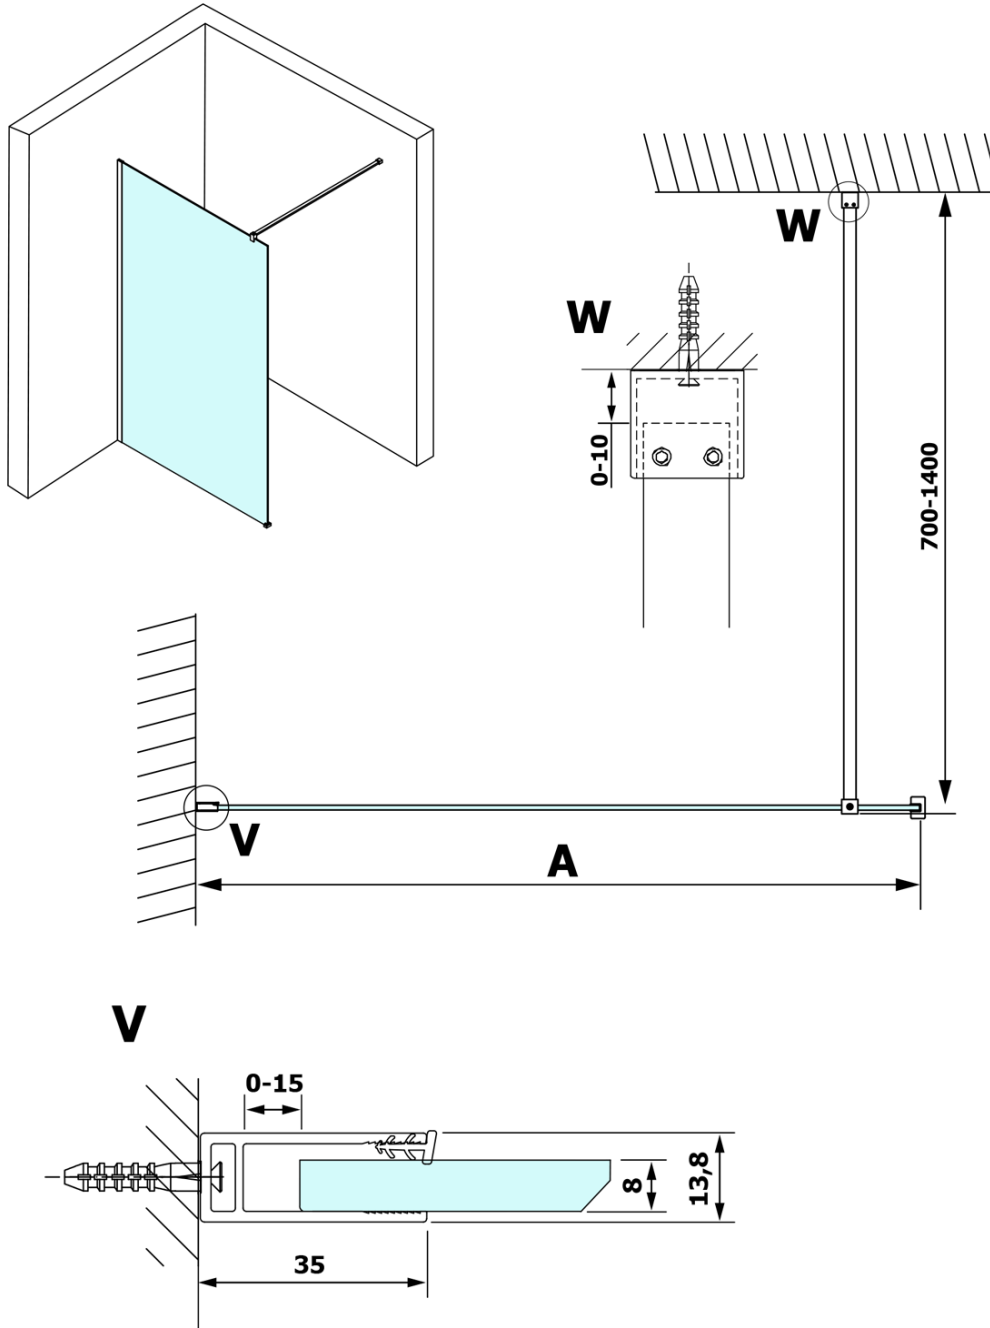

VARIO GOLD jednoczęściowa kabina przysznicowa Walk-In, montaż przy ścianie, szkło czyste, 1300 mm

Kod: GX1213GX1016

Podstawowe informacje

Marka: Gelco
Seria: VARIO

Rozmiary

Wysokość: 2000 mm
Głębokość: 1300 mm

Właściwości

Kolor profilu: Złoty
Kształt: Jednoczęściowa stała
Rodzaj szkła: Szkło czyste
Wykończenie szkła: Coated glass
Grubość szkła: 8 mm
Waga / szt.: 73.0 kg
Opakowanie: 2 szt.
Gwarancja: 3 lata

Polecamy dokupić

1 szt. VARIO wspornik do kabin 1400mm, złoto (Kod: GX2216)

VARIO GOLD jednoczęściowa kabina przysznicowa Walk-In, montaż przy ścianie, szkło czyste, 1300 mm

Karta techniczna

| MODEL | A |
|--------|-----------|
| GX1270 | 685-700 |
| GX1280 | 785-800 |
| GX1290 | 885-900 |
| GX1210 | 985-1000 |
| GX1211 | 1085-1100 |
| GX1212 | 1185-1200 |
| GX1213 | 1285-1300 |
| GX1214 | 1385-1400 |