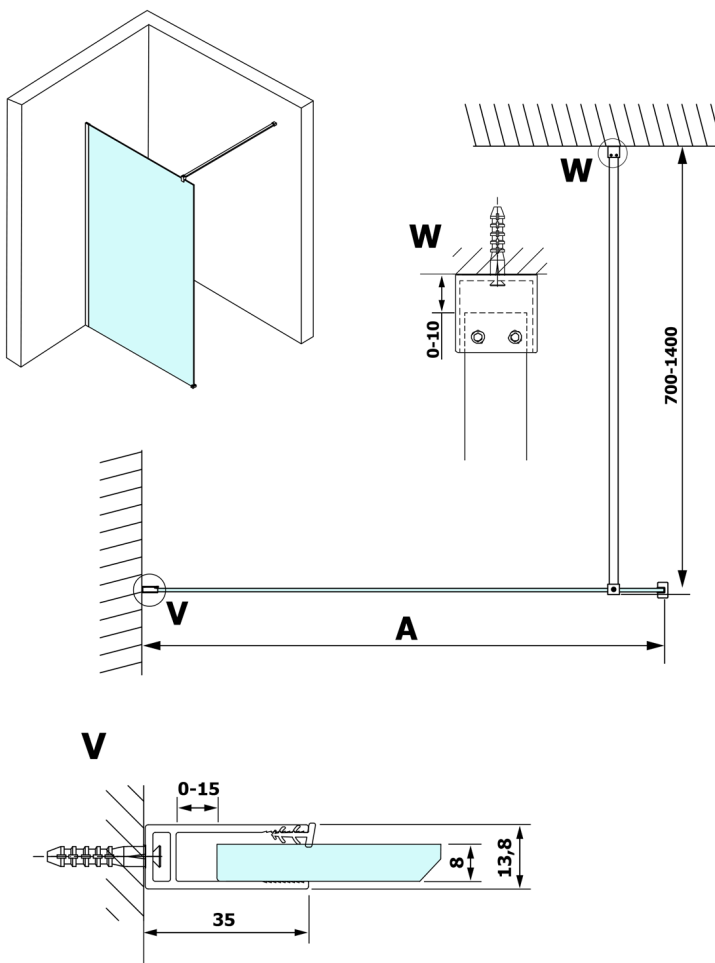

## VARIO GOLD jednoczęściowa kabina prysznicowa Walk-In, montaż przy ścianie, szkło czyste, 1200 mm

Kod: GX1212GX1016

### Rozmiary

Wysokość: 2000 mm

Głębokość: 1200 mm

## Karta techniczna

MODEL	A
GX1270	685-700
GX1280	785-800
GX1290	885-900
GX1210	985-1000
GX1211	1085-1100
GX1212	1185-1200
GX1213	1285-1300
GX1214	1385-1400