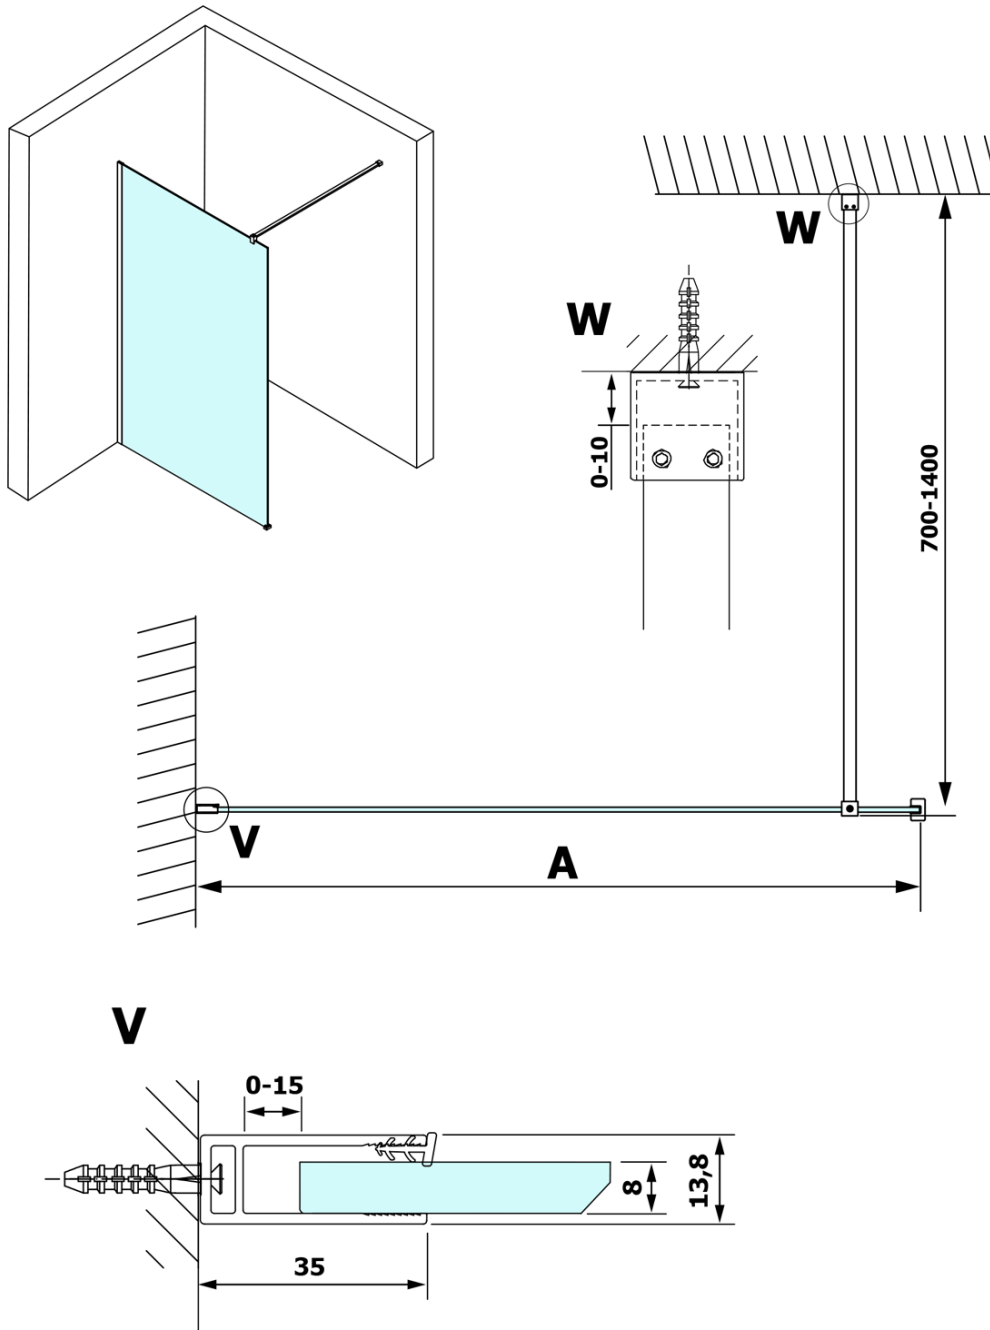

VARIO GOLD jednoczęściowa kabina przysznicowa Walk-In, montaż przy ścianie, szkło czyste, 1100 mm

Kod: GX1211GX1016

Podstawowe informacje

Marka: Gelco
Seria: VARIO

Rozmiary

Wysokość: 2000 mm
Głębokość: 1100 mm

Właściwości

Kolor profilu: Złoty
Kształt: Jednoczęściowa stała
Rodzaj szkła: Szkło czyste
Wykończenie szkła: Coated glass
Grubość szkła: 8 mm
Waga / szt.: 60.0 kg
Opakowanie: 2 szt.
Gwarancja: 3 lata

Polecamy dokupić

1 szt. VARIO wspornik do kabin 1400mm, złoto (Kod: GX2216)

Karta techniczna

MODEL	A
GX1270	685-700
GX1280	785-800
GX1290	885-900
GX1210	985-1000
GX1211	1085-1100
GX1212	1185-1200
GX1213	1285-1300
GX1214	1385-1400