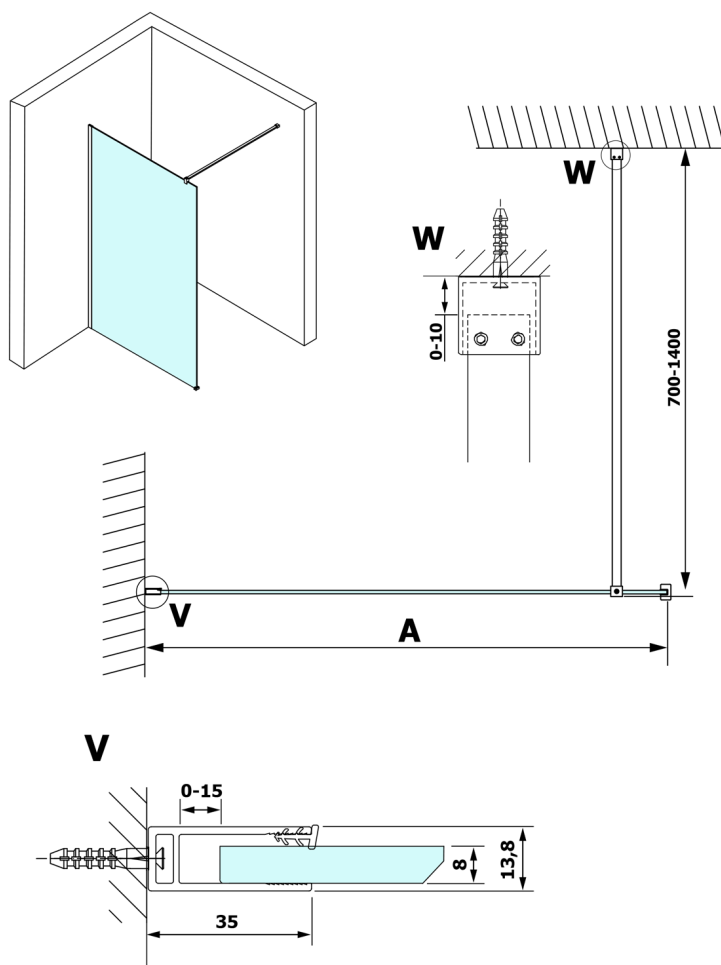

VARIO GOLD jednoczęściowa kabina prysznicowa Walk-In, montaż przy ścianie, szkło czyste, 1100 mm

Kod: GX1211GX1016

Rozmiary

Wysokość: 2000 mm

Głębokość: 1100 mm

Właściwości

Gwarancja: 3 lata

Karta techniczna

MODEL	A
GX1270	685-700
GX1280	785-800
GX1290	885-900
GX1210	985-1000
GX1211	1085-1100
GX1212	1185-1200
GX1213	1285-1300
GX1214	1385-1400