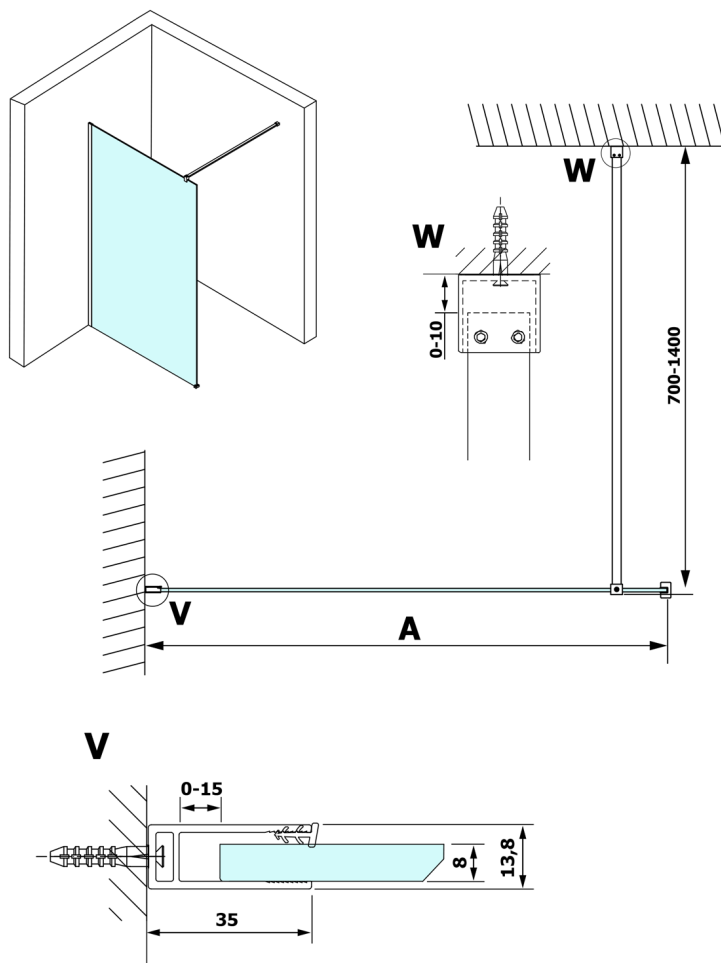

VARIO GOLD jednoczęściowa kabina przysznicowa Walk-In, montaż przy ścianie, szkło czyste, 1000 mm

Kod: GX1210GX1016

Rozmiary

Wysokość: 2000 mm

Głębokość: 1000 mm

Właściwości

Gwarancja: 3 lata

Karta techniczna

MODEL	A
GX1270	685-700
GX1280	785-800
GX1290	885-900
GX1210	985-1000
GX1211	1085-1100
GX1212	1185-1200
GX1213	1285-1300
GX1214	1385-1400