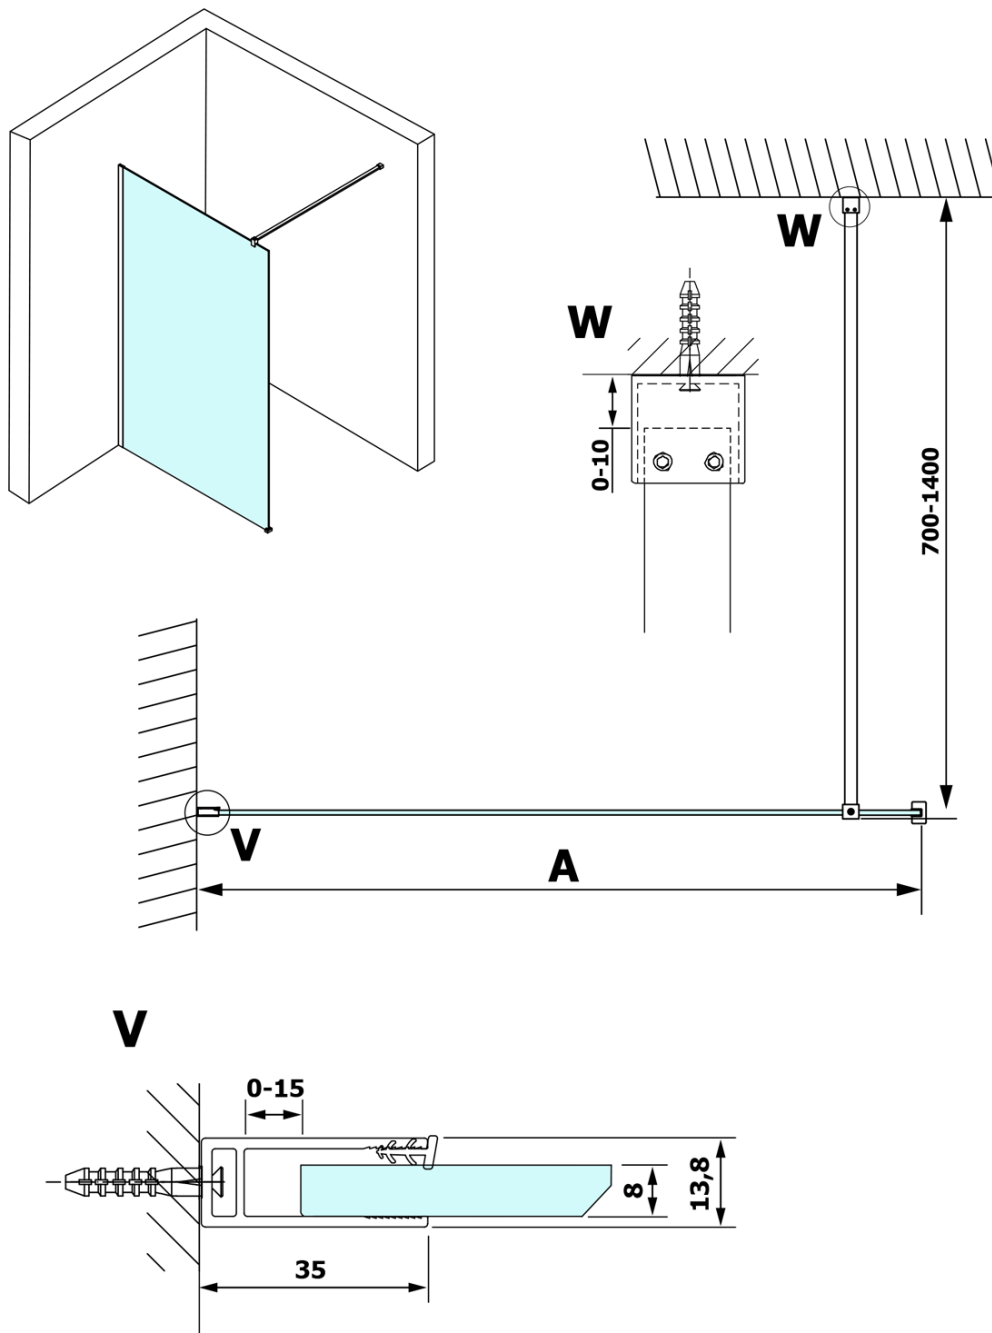

VARIO GOLD jednoczęściowa kabina przysznicowa Walk-In, montaż przy ścianie, szkło czyste, 900 mm

Kod: GX1290GX1016

Podstawowe informacje

Marka: Gelco
Seria: VARIO

Rozmiary

Wysokość: 2000 mm
Głębokość: 900 mm

Właściwości

Kolor profilu: Złoty
Kształt: Jednoczęściowa stała
Rodzaj szkła: Szkło czyste
Wykończenie szkła: Coated glass
Grubość szkła: 8 mm
Waga / szt.: 41.0 kg
Opakowanie: 2 szt.
Gwarancja: 3 lata

Polecamy dokupić

1 szt. VARIO wspornik do kabin 1400mm, złoto (Kod: GX2216)

Karta techniczna

MODEL	A
GX1270	685-700
GX1280	785-800
GX1290	885-900
GX1210	985-1000
GX1211	1085-1100
GX1212	1185-1200
GX1213	1285-1300
GX1214	1385-1400