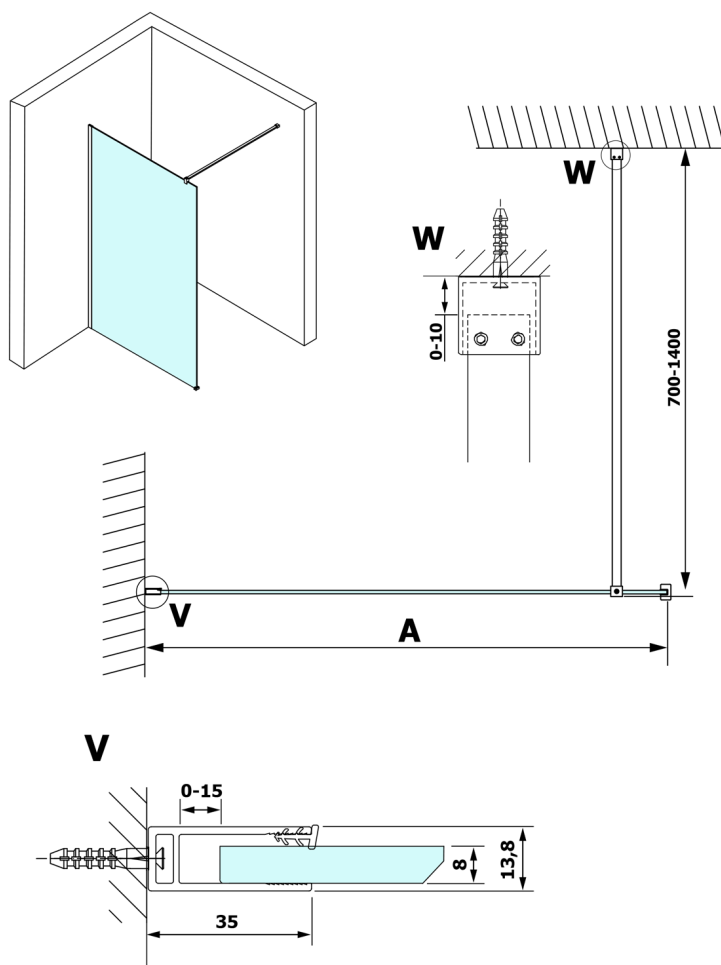

## VARIO GOLD jednoczęściowa kabina prysznicowa Walk-In, montaż przy ścianie, szkło czyste, 800 mm

Kod: GX1280GX1016

### Rozmiary

Wysokość: 2000 mm

Głębokość: 800 mm

## Karta techniczna

MODEL	A
GX1270	685-700
GX1280	785-800
GX1290	885-900
GX1210	985-1000
GX1211	1085-1100
GX1212	1185-1200
GX1213	1285-1300
GX1214	1385-1400