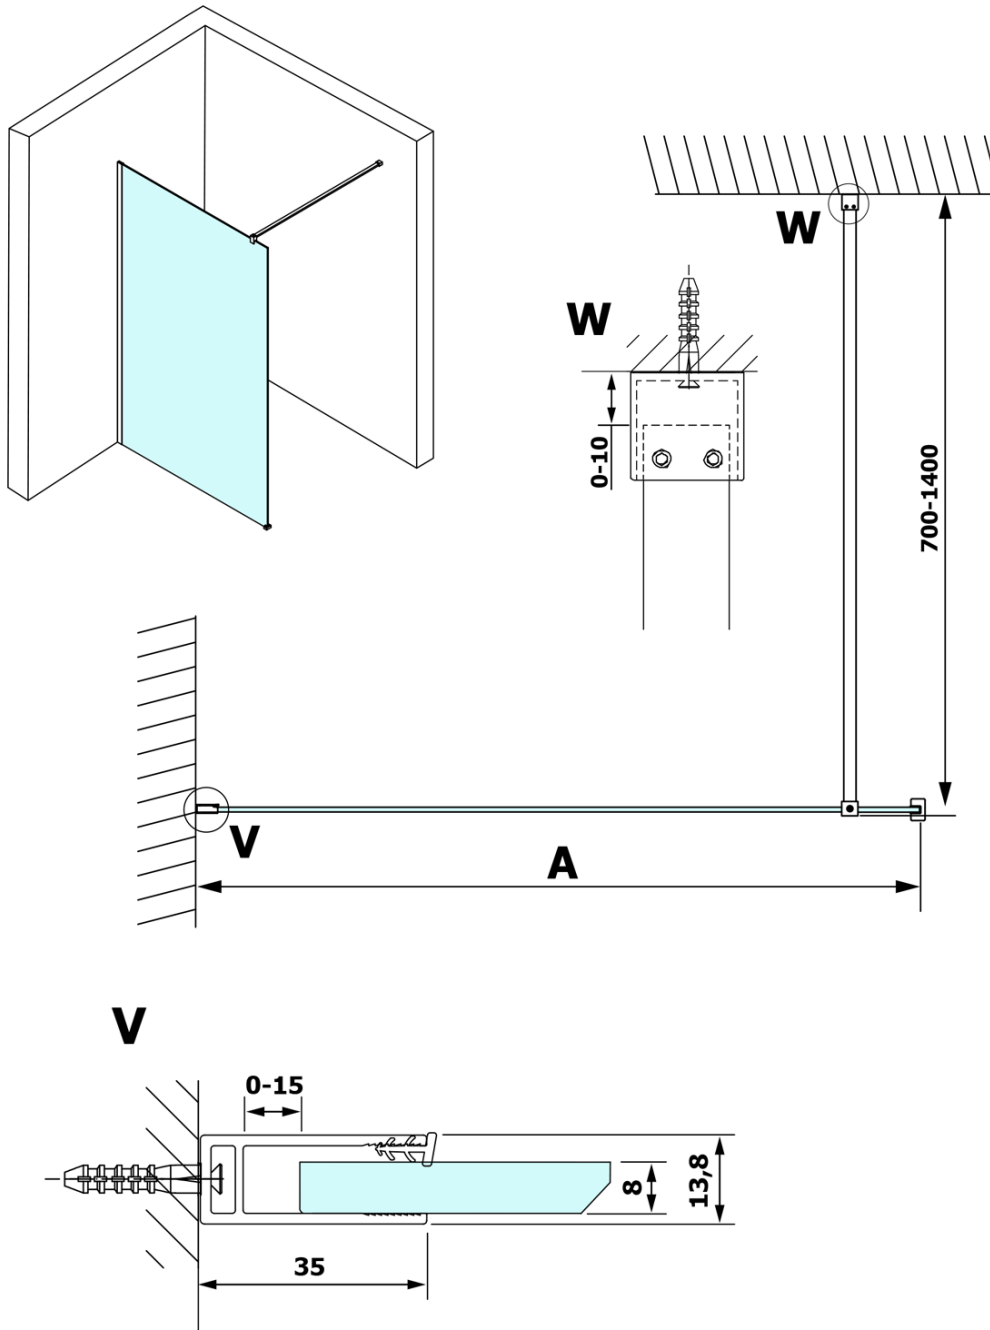

## Rozmiary

Wysokość: 2000 mm  
Głębokość: 700 mm

## Właściwości

Kolor profilu: Złoty  
Kształt: Jednoczęściowa stała  
Rodzaj szkła: Szkło czyste  
Wykończenie szkła: Coated glass  
Grubość szkła: 8 mm  
Waga / szt.: 34.0 kg  
Opakowanie: 2 szt.  
Gwarancja: 3 lata

## Polecamy dokupić

1 szt. VARIO wspornik do kabin 1400mm, złoto (Kod: GX2216)

**VARIO GOLD** jednoczęściowa kabina przysznicowa Walk-In, montaż przy ścianie, szkło czyste, 700 mm

**Karta techniczna**

MODEL	A
GX1270	685-700
GX1280	785-800
GX1290	885-900
GX1210	985-1000
GX1211	1085-1100
GX1212	1185-1200
GX1213	1285-1300
GX1214	1385-1400