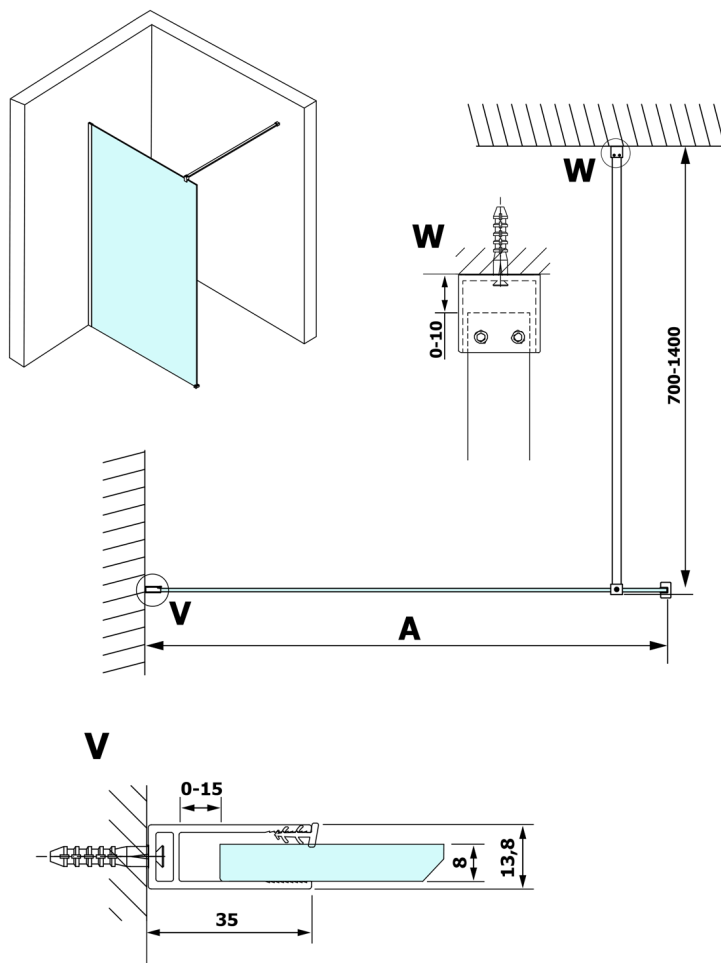

VARIO GOLD jednoczęściowa kabina przysznicowa Walk-In, montaż przy ścianie, szkło czyste, 700 mm

Kod: GX1270GX1016

Rozmiary

Wysokość: 2000 mm

Głębokość: 700 mm

Właściwości

Gwarancja: 3 lata

Karta techniczna

MODEL	A
GX1270	685-700
GX1280	785-800
GX1290	885-900
GX1210	985-1000
GX1211	1085-1100
GX1212	1185-1200
GX1213	1285-1300
GX1214	1385-1400