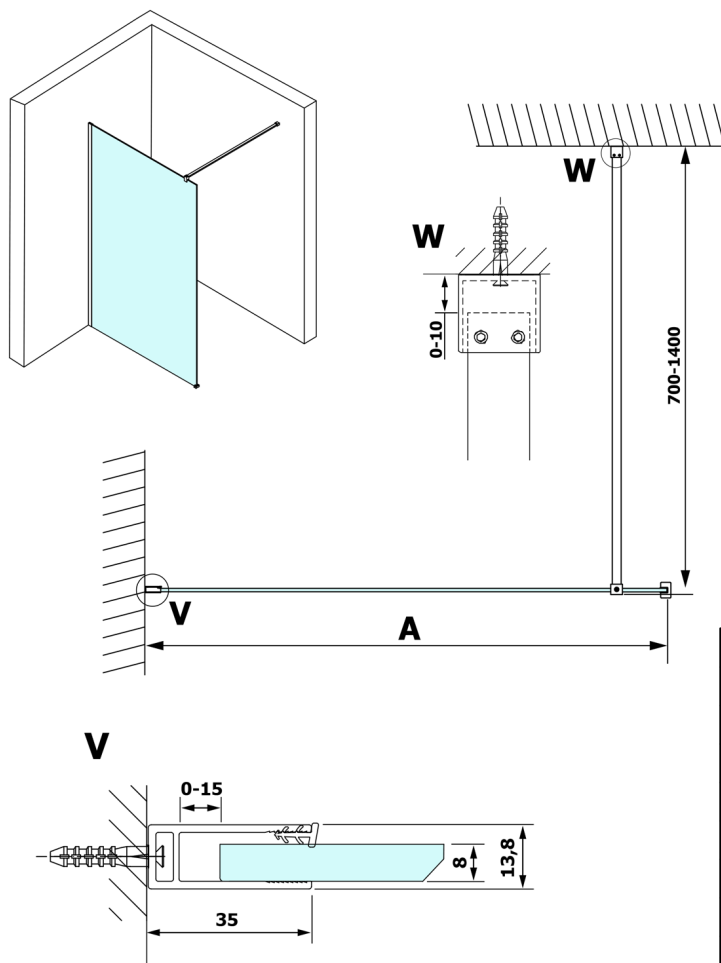

# VARIO CHROME jednoczęściowa kabina prysznicowa Walk-In, montaż przy ścianie, szkło dymione, 1400 mm

Kod: GX1314GX1010

## Rozmiary

Wysokość: 2000 mm

Głębokość: 1400 mm

## Karta techniczna

MODEL	A
GX1370	685-700
GX1380	785-800
GX1390	885-900
GX1310	985-1000
GX1311	1085-1100
GX1312	1185-1200
GX1313	1285-1300
GX1314	1385-1400