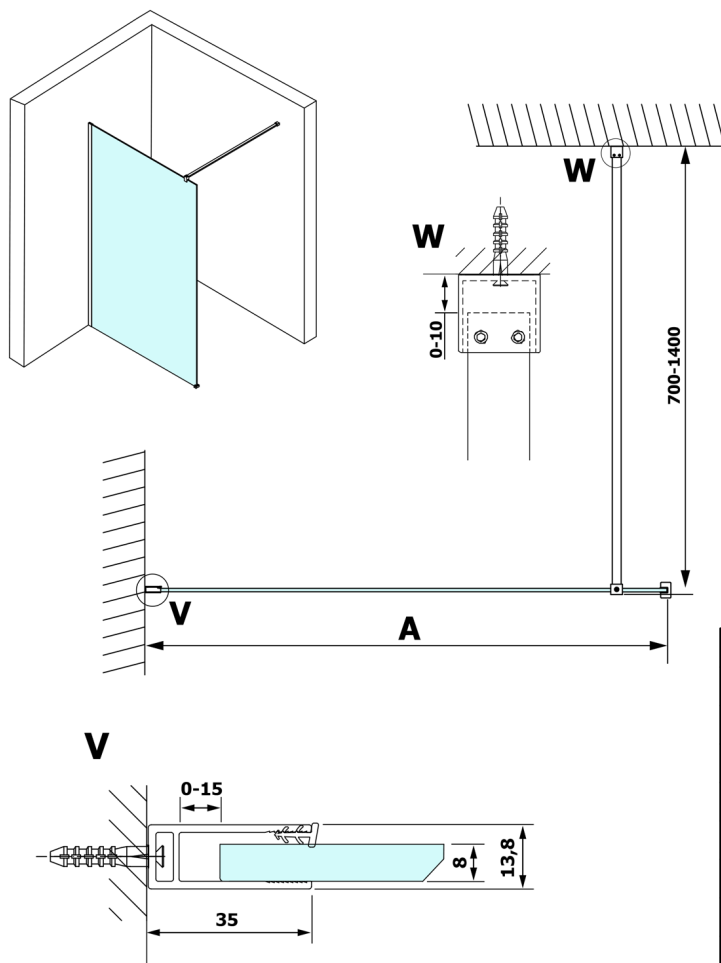

# VARIO CHROME jednoczęściowa kabina prysznicowa Walk-In, montaż przy ścianie, szkło dymione, 1300 mm

Kod: GX1313GX1010

## Rozmiary

Wysokość: 2000 mm

Głębokość: 1300 mm

## Karta techniczna

MODEL	A
GX1370	685-700
GX1380	785-800
GX1390	885-900
GX1310	985-1000
GX1311	1085-1100
GX1312	1185-1200
GX1313	1285-1300
GX1314	1385-1400