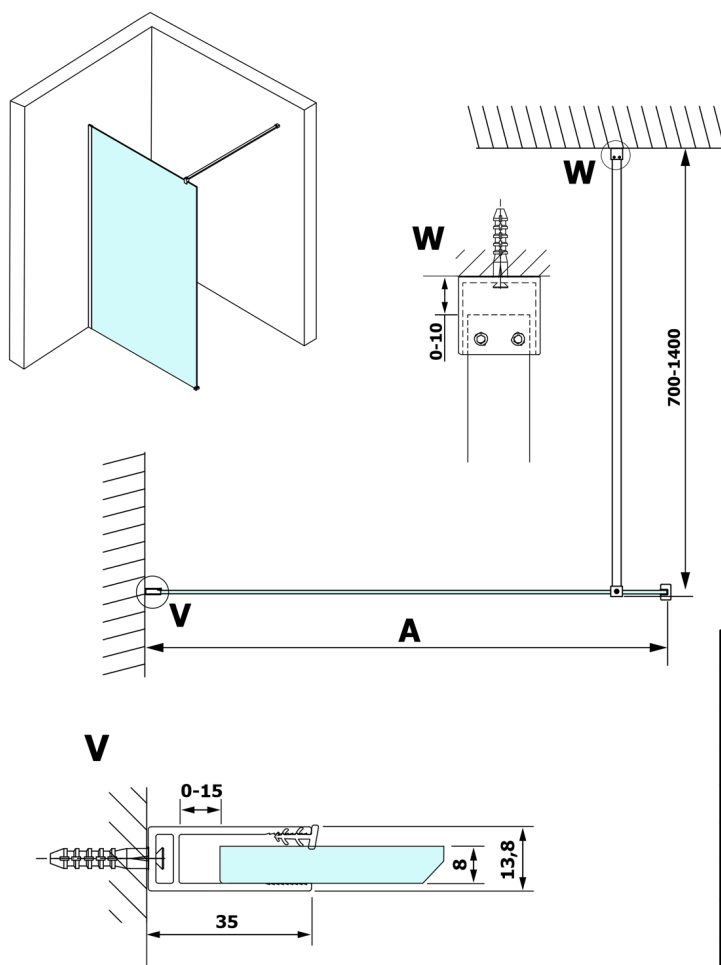

VARIO CHROME jednoczęściowa kabina prysznicowa Walk-In, montaż przy ścianie, szkło dymione, 1200 mm

Kod: GX1312GX1010

Rozmiary

Wysokość: 2000 mm

Głębokość: 1200 mm

Właściwości

Gwarancja: 3 lata

Karta techniczna

MODEL	A
GX1370	685-700
GX1380	785-800
GX1390	885-900
GX1310	985-1000
GX1311	1085-1100
GX1312	1185-1200
GX1313	1285-1300
GX1314	1385-1400