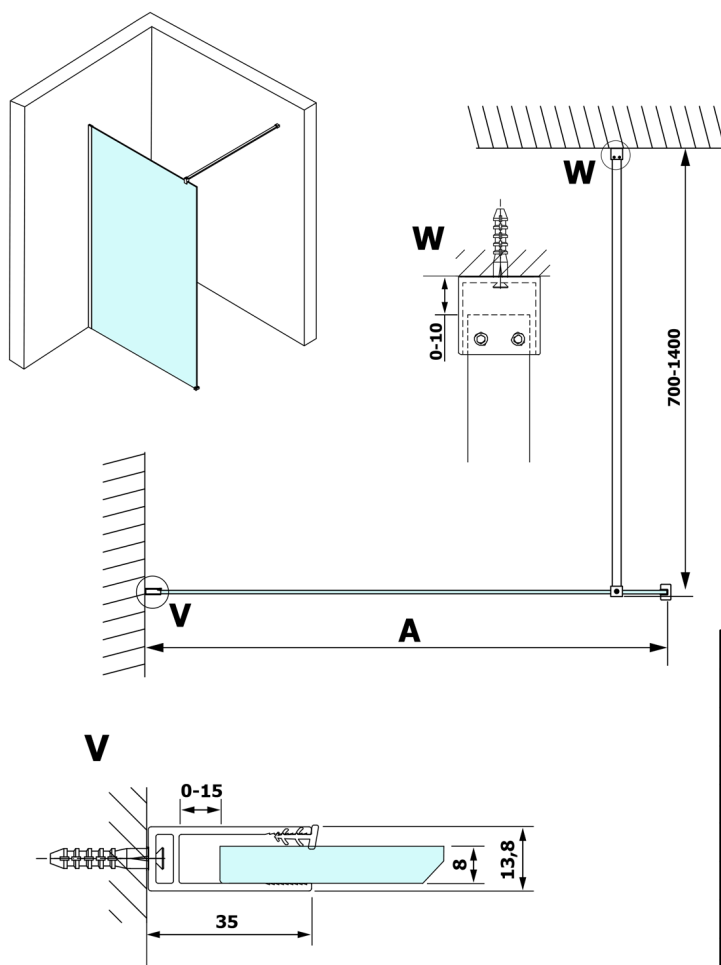

VARIO CHROME jednoczęściowa kabina przysznicowa Walk-In, montaż przy ścianie, szkło dymione, 800 mm

Kod: GX1380GX1010

Rozmiary

Wysokość: 2000 mm

Głębokość: 800 mm

Właściwości

Gwarancja: 3 lata

Karta techniczna

MODEL	A
GX1370	685-700
GX1380	785-800
GX1390	885-900
GX1310	985-1000

VARIO CHROME jednoczęściowa kabina przysznicowa
Walk-In, montaż przy ścianie, szkło dymione, 800 mm

MODEL	A
GX1370	685-700
GX1380	785-800
GX1390	885-900
GX1310	985-1000
GX1311	1085-1100
GX1312	1185-1200
GX1313	1285-1300
GX1314	1385-1400