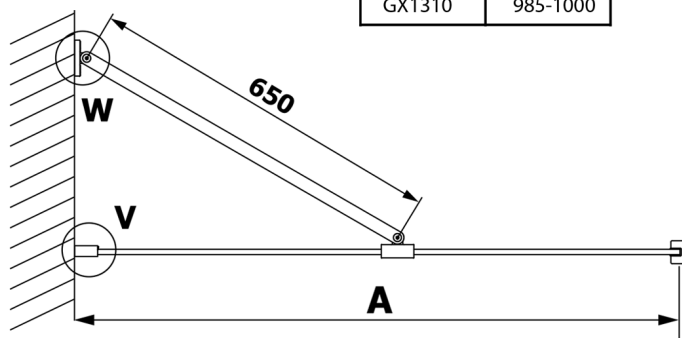

VARIO CHROME jednoczęściowa kabina przysznicowa Walk-In, montaż przy ścianie, szkło dymione, 800 mm

Kod: GX1380GX1010

Rozmiary

Wysokość: 2000 mm

Głębokość: 800 mm

Właściwości

Gwarancja: 3 lata

Karta techniczna

MODEL	A
GX1370	685-700
GX1380	785-800
GX1390	885-900
GX1310	985-1000

VARIO CHROME jednoczęściowa kabina przysznicowa
Walk-In, montaż przy ścianie, szkło dymione, 800 mm

MODEL	A
GX1370	685-700
GX1380	785-800
GX1390	885-900
GX1310	985-1000
GX1311	1085-1100
GX1312	1185-1200
GX1313	1285-1300
GX1314	1385-1400