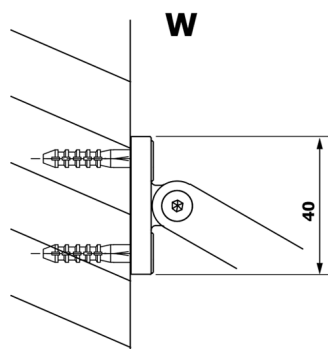

VARIO CHROME jednoczęściowa kabina przysznicowa Walk-In, montaż przy ścianie, szkło dymione, 800 mm

Kod: GX1380GX1010

Rozmiary

Wysokość: 2000 mm

Głębokość: 800 mm

Właściwości

Gwarancja: 3 lata

Karta techniczna

MODEL	A
GX1370	685-700
GX1380	785-800
GX1390	885-900
GX1310	985-1000

VARIO CHROME jednoczęściowa kabina przysznicowa
Walk-In, montaż przy ścianie, szkło dymione, 800 mm

MODEL	A
GX1370	685-700
GX1380	785-800
GX1390	885-900
GX1310	985-1000
GX1311	1085-1100
GX1312	1185-1200
GX1313	1285-1300
GX1314	1385-1400