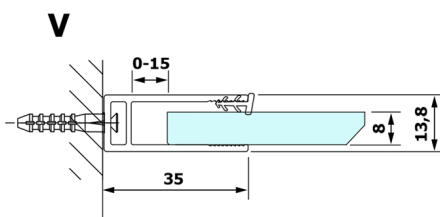

VARIO CHROME jednoczęściowa kabina przysznicowa Walk-In, montaż przy ścianie, szkło dymione, 800 mm

Kod: GX1380GX1010

Rozmiary

Wysokość: 2000 mm

Głębokość: 800 mm

Właściwości

Gwarancja: 3 lata

Karta techniczna

MODEL	A
GX1370	685-700
GX1380	785-800
GX1390	885-900
GX1310	985-1000

VARIO CHROME jednoczęściowa kabina przysznicowa
Walk-In, montaż przy ścianie, szkło dymione, 800 mm

MODEL	A
GX1370	685-700
GX1380	785-800
GX1390	885-900
GX1310	985-1000
GX1311	1085-1100
GX1312	1185-1200
GX1313	1285-1300
GX1314	1385-1400