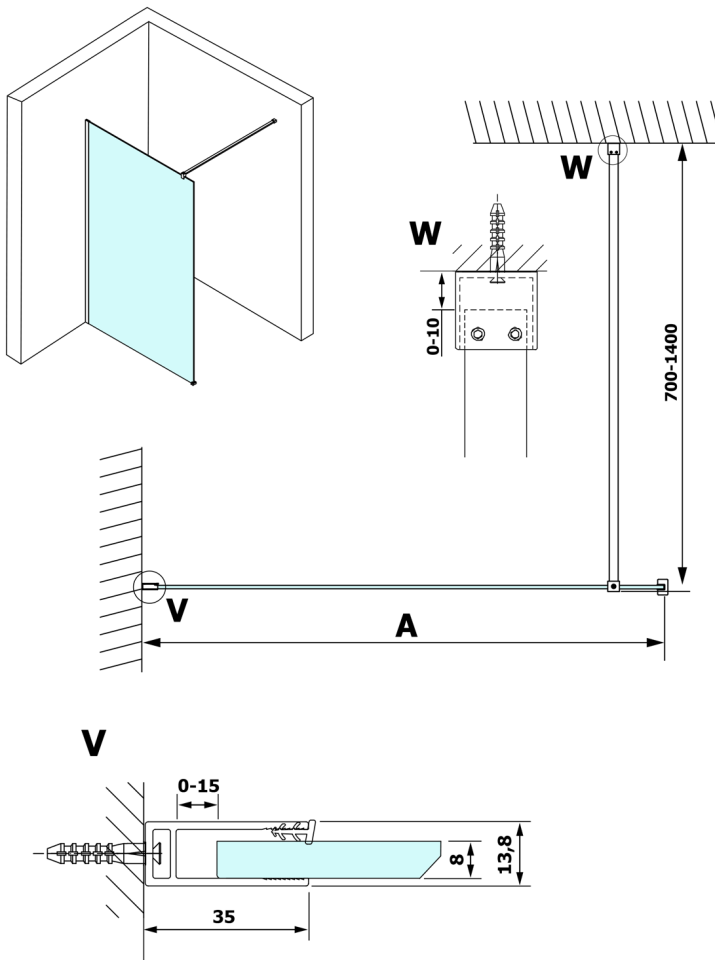

VARIO BLACK jednoczęściowa kabina prysznicowa Walk-In, montaż przy ścianie, szkło czyste, 1400 mm

Kod: GX1214GX1014

Rozmiary

Wysokość: 2000 mm

Głębokość: 1400 mm

Właściwości

Gwarancja: 3 lata

Karta techniczna

MODEL	A
GX1270	685-700
GX1280	785-800
GX1290	885-900
GX1210	985-1000
GX1211	1085-1100
GX1212	1185-1200
GX1213	1285-1300
GX1214	1385-1400