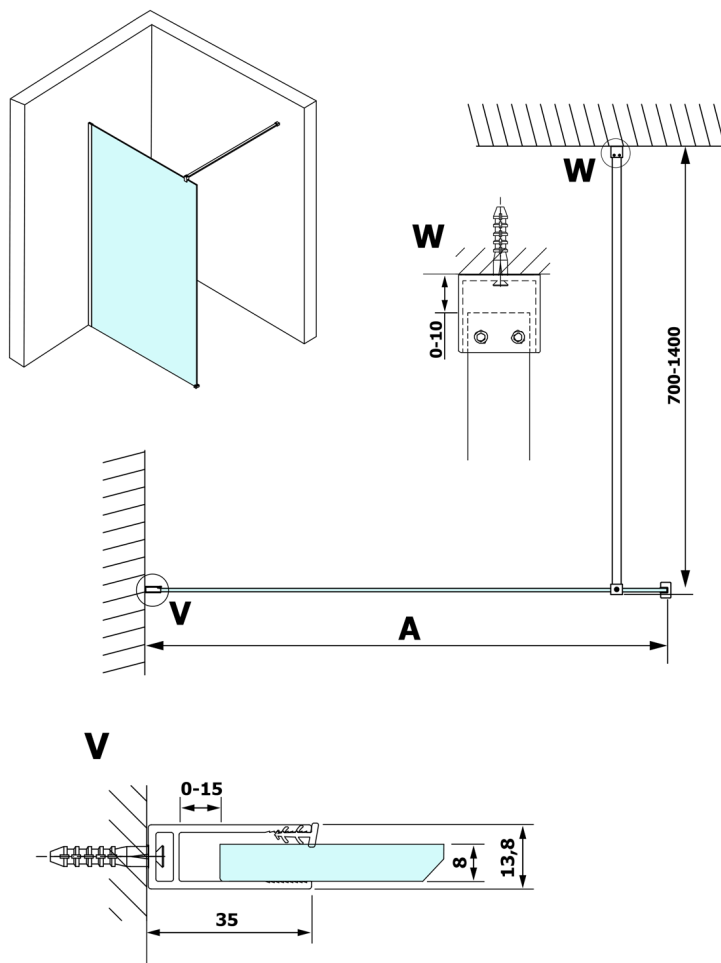

VARIO BLACK jednoczęściowa kabina prysznicowa Walk-In, montaż przy ścianie, szkło czyste, 1300 mm

Kod: GX1213GX1014

Rozmiary

Wysokość: 2000 mm

Głębokość: 1300 mm

Właściwości

Gwarancja: 3 lata

Karta techniczna

MODEL	A
GX1270	685-700
GX1280	785-800
GX1290	885-900
GX1210	985-1000
GX1211	1085-1100
GX1212	1185-1200
GX1213	1285-1300
GX1214	1385-1400