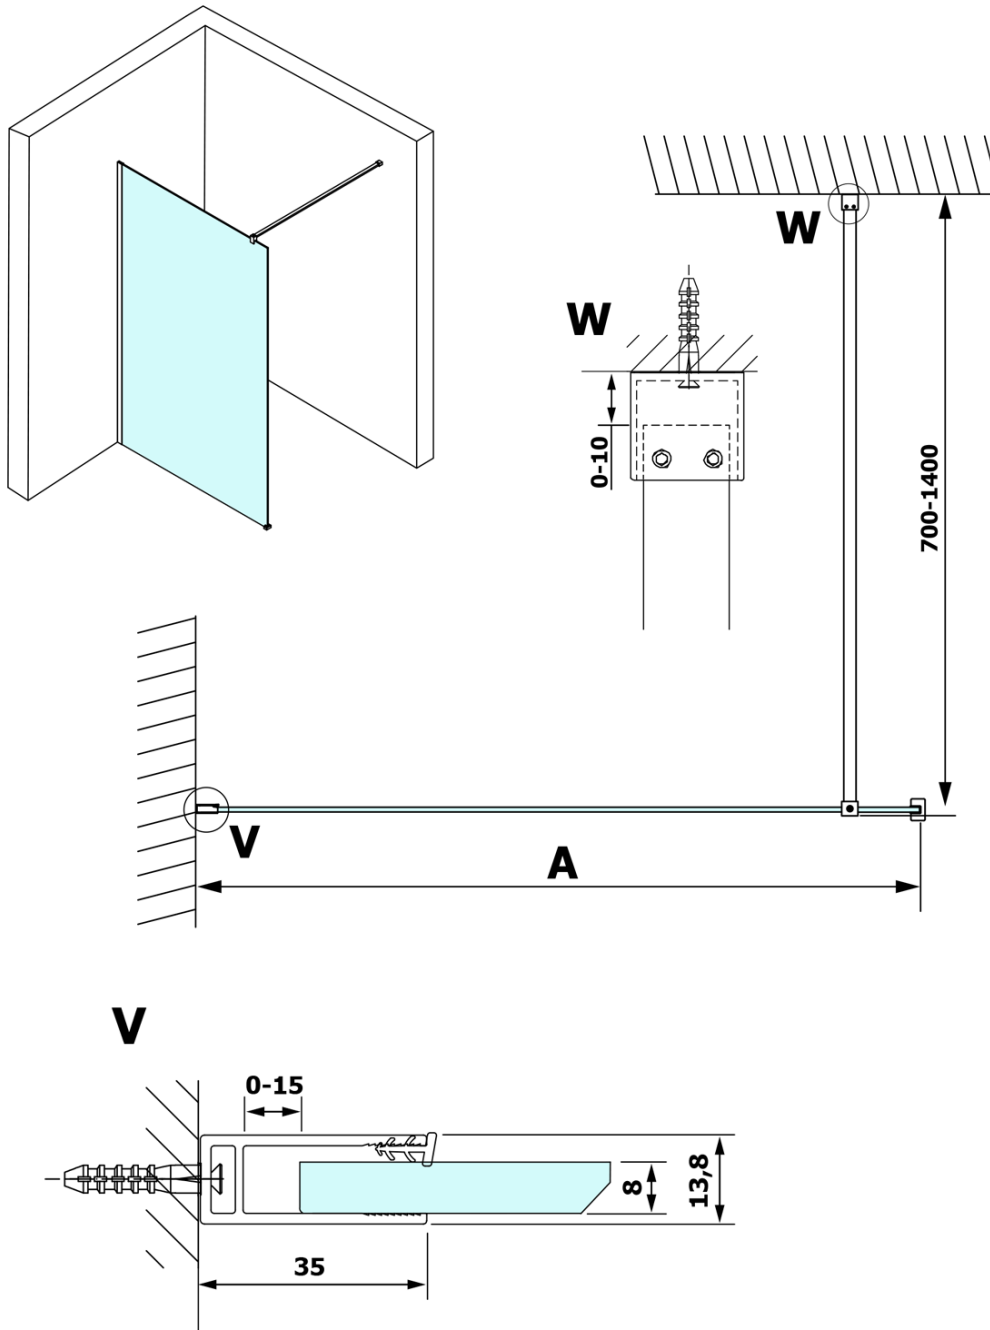

VARIO BLACK jednoczęściowa kabina prysznicowa Walk-In, montaż przy ścianie, szkło czyste, 1200 mm

Kod: GX1212GX1014

Podstawowe informacje

Marka: Gelco
Seria: VARIO

Rozmiary

Wysokość: 2000 mm
Głębokość: 1200 mm

Właściwości

Kolor profilu: Czarny mat
Kształt: Jednoczęściowa stała
Rodzaj szkła: Szkło czyste
Wykończenie szkła: Coated glass
Grubość szkła: 8 mm
Waga / szt.: 68.0 kg
Opakowanie: 2 szt.
Gwarancja: 3 lata

Polecamy dokupić

1 szt. VARIO wspornik do kabin 1400mm, czarny (Kod: GX2214)

VARIO BLACK jednoczęściowa kabina prysznicowa Walk-In, montaż przy ścianie, szkło czyste, 1200 mm

Karta techniczna

MODEL	A
GX1270	685-700
GX1280	785-800
GX1290	885-900
GX1210	985-1000
GX1211	1085-1100
GX1212	1185-1200
GX1213	1285-1300
GX1214	1385-1400