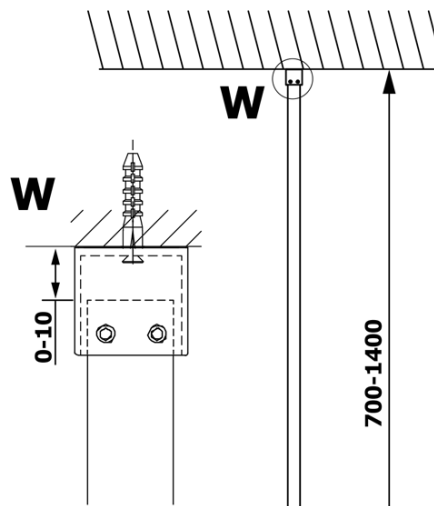

VARIO BLACK jednoczęściowa kabina prysznicowa Walk-In, montaż przy ścianie, szkło czyste, 1200 mm

Kod: GX1212GX1014

Podstawowe informacje

Marka: Gelco
Seria: VARIO

Rozmiary

Wysokość: 2000 mm
Głębokość: 1200 mm

Właściwości

Kolor profilu: Czarny mat
Kształt: Jednoczęściowa stała
Rodzaj szkła: Szkło czyste
Wykończenie szkła: Coated glass
Grubość szkła: 8 mm
Waga / szt.: 68.0 kg
Opakowanie: 2 szt.
Gwarancja: 3 lata

VARIO BLACK jednoczęściowa kabina prysznicowa Walk-In, montaż przy ścianie, szkło czyste, 1200 mm

Karta techniczna

MODEL	A
GX1270	685-700
GX1280	785-800
GX1290	885-900
GX1210	985-1000
GX1211	1085-1100
GX1212	1185-1200
GX1213	1285-1300
GX1214	1385-1400