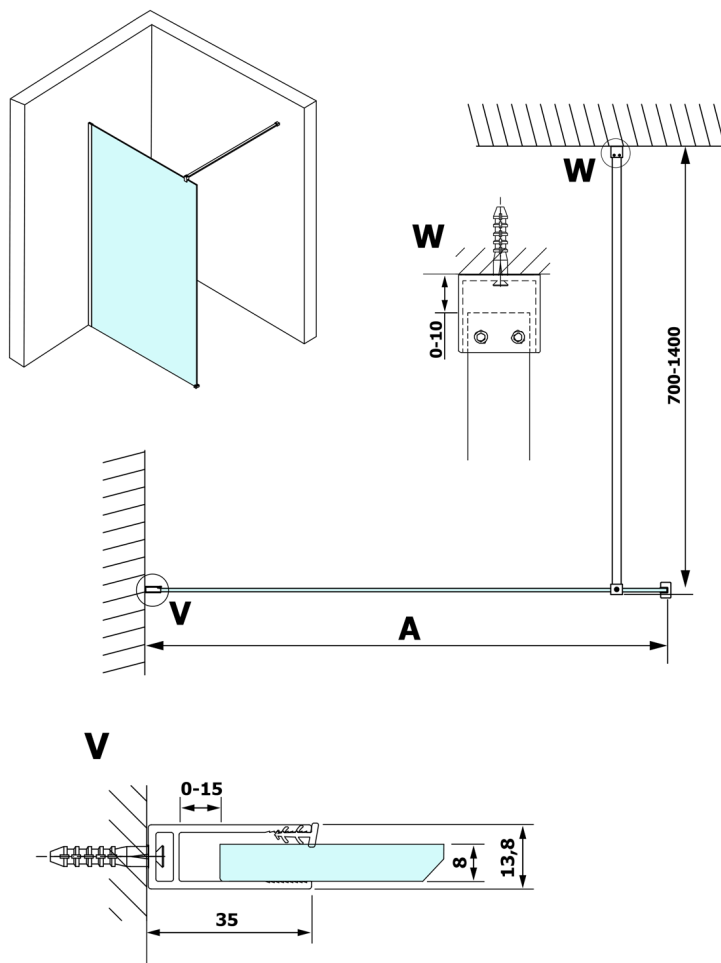

VARIO BLACK jednoczęściowa kabina prysznicowa Walk-In, montaż przy ścianie, szkło czyste, 1200 mm

Kod: GX1212GX1014

Rozmiary

Wysokość: 2000 mm

Głębokość: 1200 mm

Właściwości

Gwarancja: 3 lata

Karta techniczna

MODEL	A
GX1270	685-700
GX1280	785-800
GX1290	885-900
GX1210	985-1000
GX1211	1085-1100
GX1212	1185-1200
GX1213	1285-1300
GX1214	1385-1400