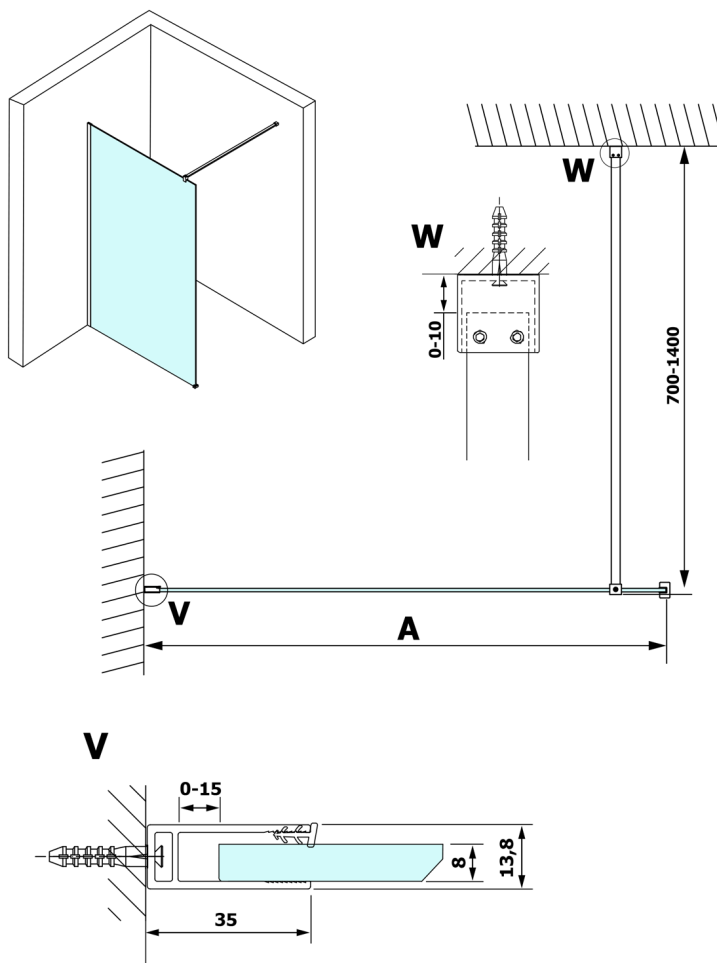

VARIO BLACK jednoczęściowa kabina prysznicowa Walk-In, montaż przy ścianie, szkło czyste, 1200 mm

Kod: GX1212GX1014

Rozmiary

Wysokość: 2000 mm

Głębokość: 1200 mm

Właściwości

Gwarancja: 3 lata

Karta techniczna

| MODEL | A |
|--------|-----------|
| GX1270 | 685-700 |
| GX1280 | 785-800 |
| GX1290 | 885-900 |
| GX1210 | 985-1000 |
| GX1211 | 1085-1100 |
| GX1212 | 1185-1200 |
| GX1213 | 1285-1300 |
| GX1214 | 1385-1400 |