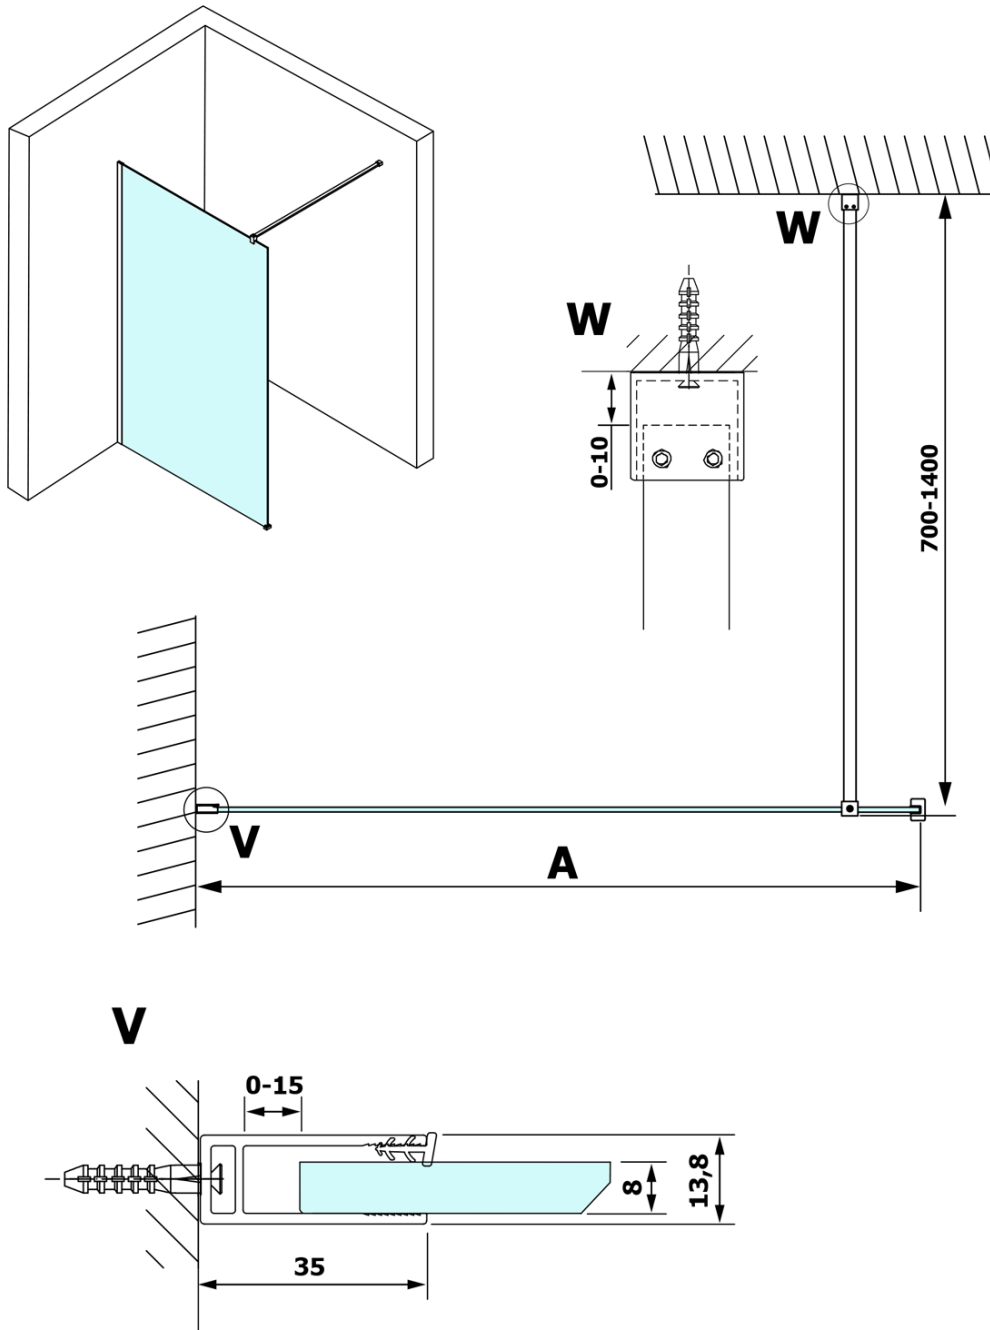

VARIO BLACK jednoczęściowa kabina prysznicowa Walk-In, montaż przy ścianie, szkło czyste, 1100 mm

Kod: GX1211GX1014

Podstawowe informacje

Marka: Gelco
Seria: VARIO

Rozmiary

Wysokość: 2000 mm
Głębokość: 1100 mm

Właściwości

Kolor profilu: Czarny mat
Kształt: Jednoczęściowa stała
Rodzaj szkła: Szkło czyste
Wykończenie szkła: Coated glass
Grubość szkła: 8 mm
Waga / szt.: 60.0 kg
Opakowanie: 2 szt.
Gwarancja: 3 lata

Polecamy dokupić

1 szt. VARIO wspornik do kabin 1400mm, czarny (Kod: GX2214)

VARIO BLACK jednoczęściowa kabina prysznicowa Walk-In, montaż przy ścianie, szkło czyste, 1100 mm

Karta techniczna

MODEL	A
GX1270	685-700
GX1280	785-800
GX1290	885-900
GX1210	985-1000
GX1211	1085-1100
GX1212	1185-1200
GX1213	1285-1300
GX1214	1385-1400