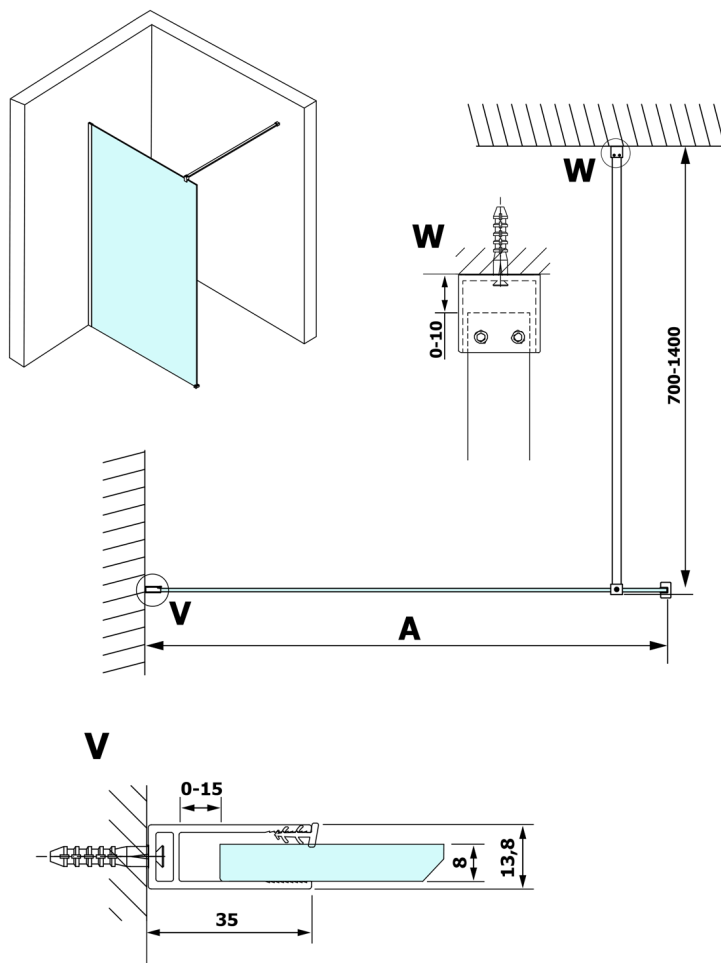

VARIO BLACK jednoczęściowa kabina prysznicowa Walk-In, montaż przy ścianie, szkło czyste, 1100 mm

Kod: GX1211GX1014

Rozmiary

Wysokość: 2000 mm

Głębokość: 1100 mm

Właściwości

Gwarancja: 3 lata

Karta techniczna

MODEL	A
GX1270	685-700
GX1280	785-800
GX1290	885-900
GX1210	985-1000
GX1211	1085-1100
GX1212	1185-1200
GX1213	1285-1300
GX1214	1385-1400