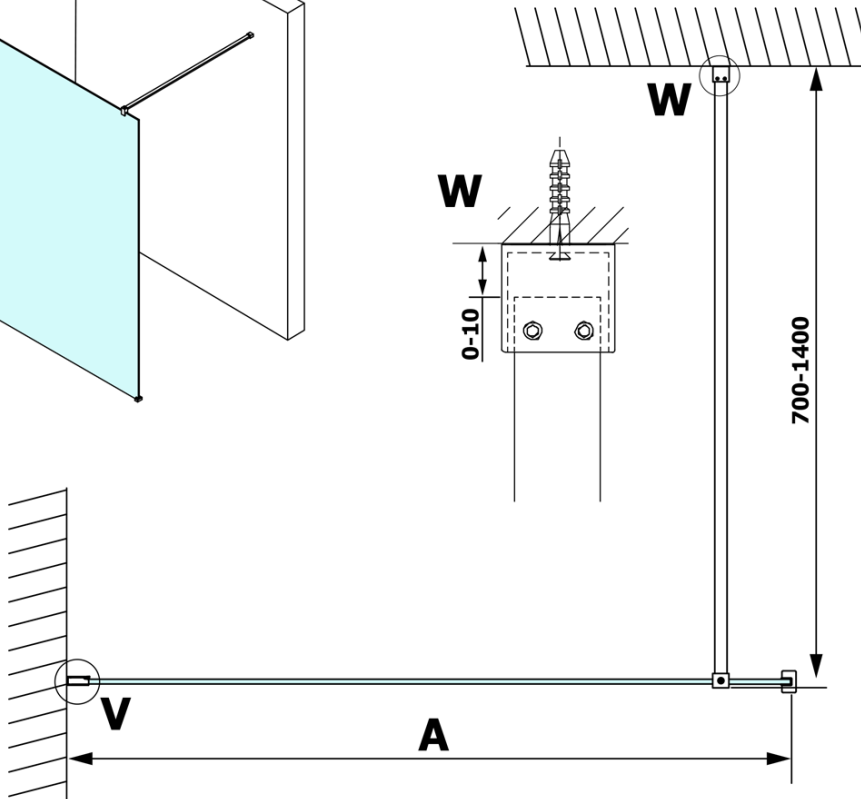

## Rozmiary

Wysokość: 2000 mm  
Głębokość: 1000 mm

## Właściwości

Kolor profilu: Czarny mat  
Kształt: Jednoczęściowa stała  
Rodzaj szkła: Szkło czyste  
Wykończenie szkła: Coated glass  
Grubość szkła: 8 mm  
Waga / szt.: 47.0 kg  
Opakowanie: 2 szt.  
Gwarancja: 3 lata

**VARIO BLACK** jednoczęściowa kabina prysznicowa Walk-In, montaż przy ścianie, szkło czyste, 1000 mm

**Karta techniczna**

MODEL	A
GX1270	685-700
GX1280	785-800
GX1290	885-900
GX1210	985-1000

**VARIO BLACK** jednoczęściowa kabina prysznicowa Walk-In, montaż przy ścianie, szkło czyste, 1000 mm

MODEL	A
GX1270	685-700
GX1280	785-800
GX1290	885-900
GX1210	985-1000
GX1211	1085-1100
GX1212	1185-1200
GX1213	1285-1300
GX1214	1385-1400