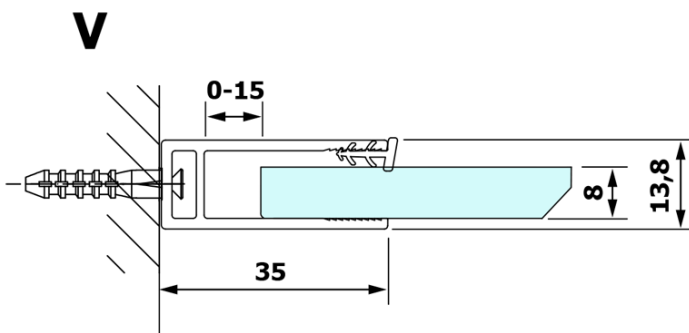

## Rozmiary

Wysokość: 2000 mm  
Głębokość: 1000 mm

## Właściwości

Kolor profilu: Czarny mat  
Kształt: Jednoczęściowa stała  
Rodzaj szkła: Szkło czyste  
Wykończenie szkła: Coated glass  
Grubość szkła: 8 mm  
Waga / szt.: 47.0 kg  
Opakowanie: 2 szt.  
Gwarancja: 3 lata

**VARIO BLACK** jednoczęściowa kabina prysznicowa Walk-In, montaż przy ścianie, szkło czyste, 1000 mm

**Karta techniczna**

MODEL	A
GX1270	685-700
GX1280	785-800
GX1290	885-900
GX1210	985-1000

**VARIO BLACK** jednoczęściowa kabina prysznicowa Walk-In, montaż przy ścianie, szkło czyste, 1000 mm