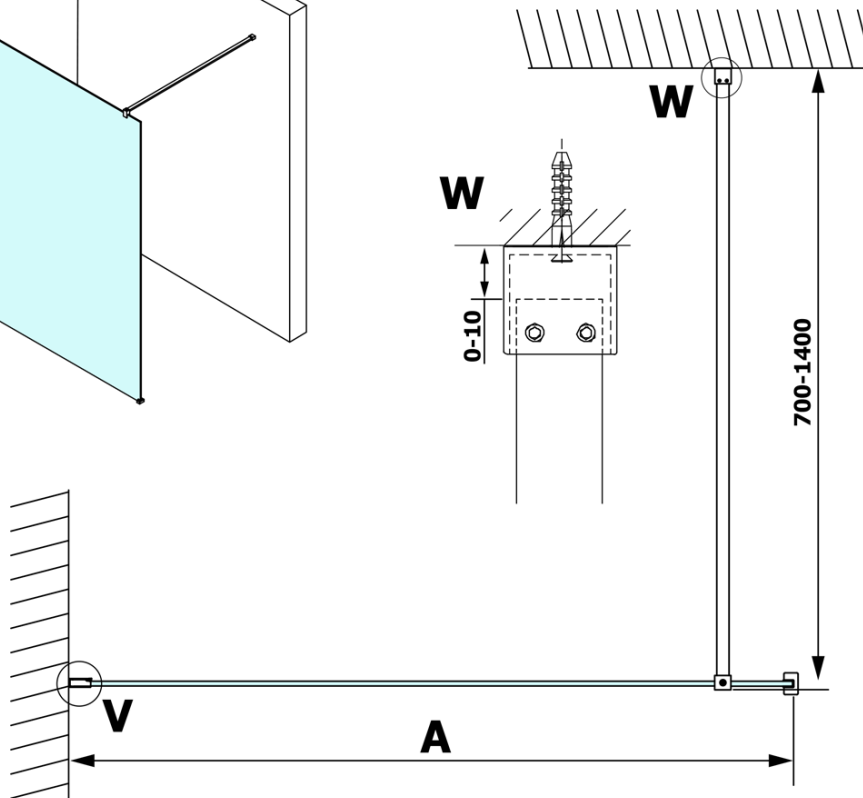

## Rozmiary

Wysokość: 2000 mm  
Głębokość: 1000 mm

## Właściwości

Kolor profilu: Czarny mat  
Kształt: Jednoczęściowa stała  
Rodzaj szkła: Szkło czyste  
Wykończenie szkła: Coated glass  
Grubość szkła: 8 mm  
Waga / szt.: 47.0 kg  
Opakowanie: 2 szt.  
Gwarancja: 3 lata

**VARIO BLACK** jednoczęściowa kabina prysznicowa Walk-In, montaż przy ścianie, szkło czyste, 1000 mm

**Karta techniczna**

MODEL	A
GX1270	685-700
GX1280	785-800
GX1290	885-900
GX1210	985-1000

**VARIO BLACK** jednoczęściowa kabina prysznicowa Walk-In, montaż przy ścianie, szkło czyste, 1000 mm