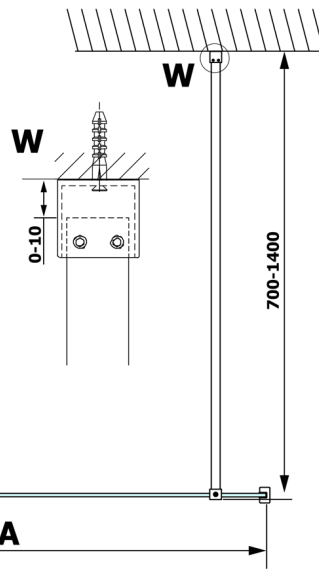

VARIO BLACK jednoczęściowa kabina prysznicowa Walk-In, montaż przy ścianie, szkło czyste, 1000 mm

Kod: GX1210GX1014

Rozmiary

Wysokość: 2000 mm

Głębokość: 1000 mm

Właściwości

Gwarancja: 3 lata

Karta techniczna

MODEL	A
GX1270	685-700
GX1280	785-800
GX1290	885-900
GX1210	985-1000

MODEL	A
GX1270	685-700
GX1280	785-800
GX1290	885-900
GX1210	985-1000
GX1211	1085-1100
GX1212	1185-1200
GX1213	1285-1300
GX1214	1385-1400