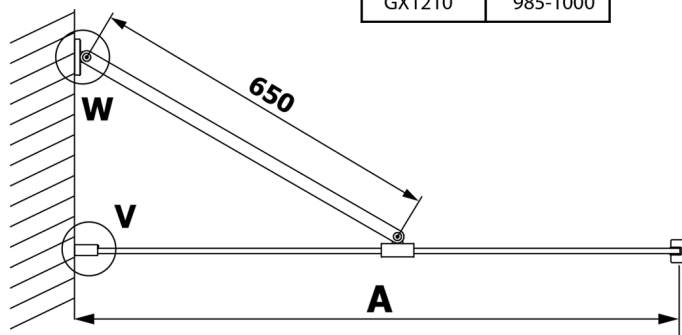

VARIO BLACK jednoczęściowa kabina prysznicowa Walk-In, montaż przy ścianie, szkło czyste, 1000 mm

Kod: GX1210GX1014

Rozmiary

Wysokość: 2000 mm

Głębokość: 1000 mm

Właściwości

Gwarancja: 3 lata

Karta techniczna

MODEL	A
GX1270	685-700
GX1280	785-800
GX1290	885-900
GX1210	985-1000

MODEL	A
GX1270	685-700
GX1280	785-800
GX1290	885-900
GX1210	985-1000
GX1211	1085-1100
GX1212	1185-1200
GX1213	1285-1300
GX1214	1385-1400