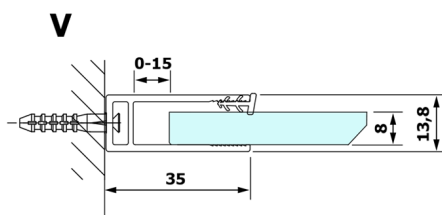

VARIO BLACK jednoczęściowa kabina prysznicowa Walk-In, montaż przy ścianie, szkło czyste, 1000 mm

Kod: GX1210GX1014

Rozmiary

Wysokość: 2000 mm

Głębokość: 1000 mm

Właściwości

Gwarancja: 3 lata

Karta techniczna

MODEL	A
GX1270	685-700
GX1280	785-800
GX1290	885-900
GX1210	985-1000

MODEL	A
GX1270	685-700
GX1280	785-800
GX1290	885-900
GX1210	985-1000
GX1211	1085-1100
GX1212	1185-1200
GX1213	1285-1300
GX1214	1385-1400