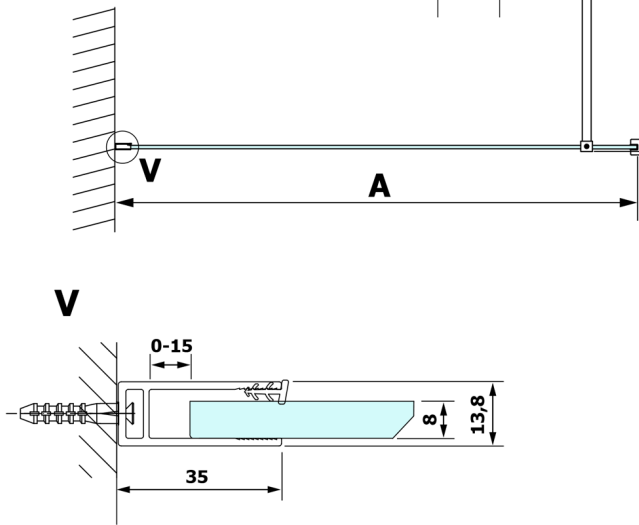

VARIO BLACK jednoczęściowa kabina prysznicowa Walk-In, montaż przy ścianie, szkło czyste, 1000 mm

Kod: GX1210GX1014

Rozmiary

Wysokość: 2000 mm

Głębokość: 1000 mm

Właściwości

Gwarancja: 3 lata

Karta techniczna

MODEL	A
GX1270	685-700
GX1280	785-800
GX1290	885-900
GX1210	985-1000

MODEL	A
GX1270	685-700
GX1280	785-800
GX1290	885-900
GX1210	985-1000
GX1211	1085-1100
GX1212	1185-1200
GX1213	1285-1300
GX1214	1385-1400