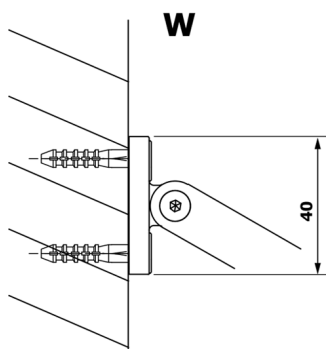

VARIO BLACK jednoczęściowa kabina prysznicowa Walk-In, montaż przy ścianie, szkło czyste, 1000 mm

Kod: GX1210GX1014

Rozmiary

Wysokość: 2000 mm

Głębokość: 1000 mm

Właściwości

Gwarancja: 3 lata

Karta techniczna

MODEL	A
GX1270	685-700
GX1280	785-800
GX1290	885-900
GX1210	985-1000

MODEL	A
GX1270	685-700
GX1280	785-800
GX1290	885-900
GX1210	985-1000
GX1211	1085-1100
GX1212	1185-1200
GX1213	1285-1300
GX1214	1385-1400