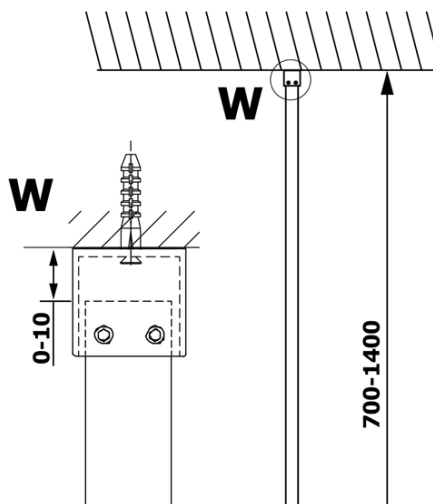

## Rozmiary

Wysokość: 2000 mm  
Głębokość: 900 mm

**VARIO BLACK** jednoczęściowa kabina prysznicowa Walk-In, montaż przy ścianie, szkło czyste, 900 mm

**Karta techniczna**

MODEL	A
GX1270	685-700
GX1280	785-800
GX1290	885-900
GX1210	985-1000

**VARIO BLACK** jednoczęściowa kabina prysznicowa Walk-In, montaż przy ścianie, szkło czyste, 900 mm

MODEL	A
GX1270	685-700
GX1280	785-800
GX1290	885-900
GX1210	985-1000
GX1211	1085-1100
GX1212	1185-1200
GX1213	1285-1300
GX1214	1385-1400