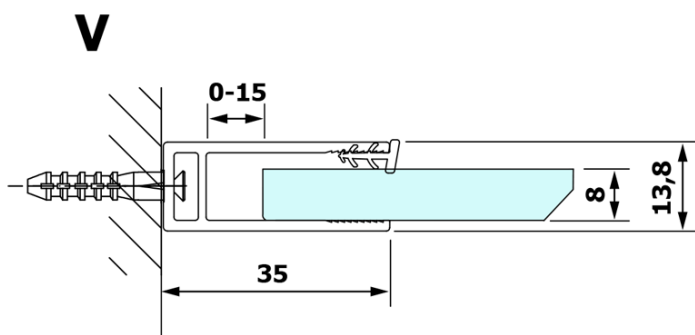

## Rozmiary

Wysokość: 2000 mm  
Głębokość: 900 mm

**VARIO BLACK** jednoczęściowa kabina prysznicowa Walk-In, montaż przy ścianie, szkło czyste, 900 mm

**Karta techniczna**

MODEL	A
GX1270	685-700
GX1280	785-800
GX1290	885-900
GX1210	985-1000

**VARIO BLACK** jednoczęściowa kabina prysznicowa Walk-In, montaż przy ścianie, szkło czyste, 900 mm

MODEL	A
GX1270	685-700
GX1280	785-800
GX1290	885-900
GX1210	985-1000
GX1211	1085-1100
GX1212	1185-1200
GX1213	1285-1300
GX1214	1385-1400