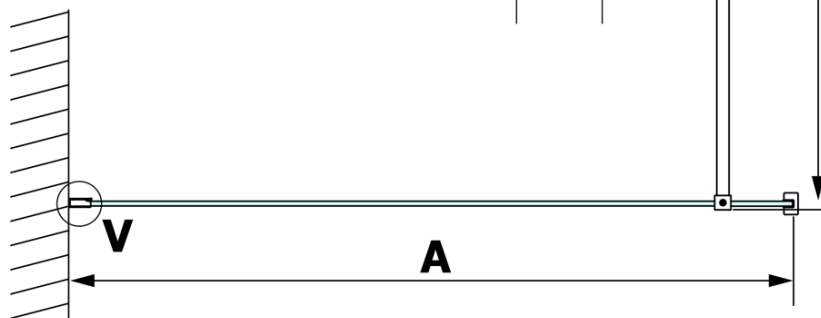

## Rozmiary

Wysokość: 2000 mm  
Głębokość: 900 mm

**VARIO BLACK** jednoczęściowa kabina prysznicowa Walk-In, montaż przy ścianie, szkło czyste, 900 mm

**Karta techniczna**

MODEL	A
GX1270	685-700
GX1280	785-800
GX1290	885-900
GX1210	985-1000

**VARIO BLACK** jednoczęściowa kabina prysznicowa Walk-In, montaż przy ścianie, szkło czyste, 900 mm

MODEL	A
GX1270	685-700
GX1280	785-800
GX1290	885-900
GX1210	985-1000
GX1211	1085-1100
GX1212	1185-1200
GX1213	1285-1300
GX1214	1385-1400