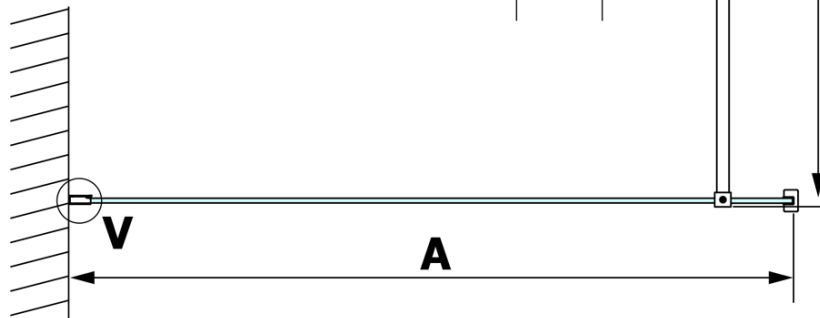

VARIO BLACK jednoczęściowa kabina prysznicowa Walk-In, montaż przy ścianie, szkło czyste, 900 mm

Karta techniczna

MODEL	A
GX1270	685-700
GX1280	785-800
GX1290	885-900
GX1210	985-1000

VARIO BLACK jednoczęściowa kabina prysznicowa Walk-In, montaż przy ścianie, szkło czyste, 900 mm

MODEL	A
GX1270	685-700
GX1280	785-800
GX1290	885-900
GX1210	985-1000
GX1211	1085-1100
GX1212	1185-1200
GX1213	1285-1300
GX1214	1385-1400