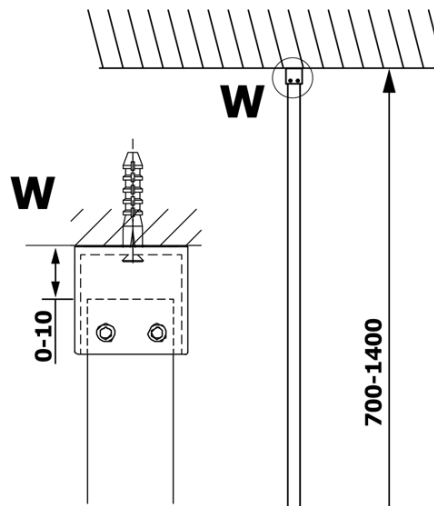

VARIO BLACK jednoczęściowa kabina prysznicowa Walk-In, montaż przy ścianie, szkło czyste, 900 mm

Karta techniczna

MODEL	A
GX1270	685-700
GX1280	785-800
GX1290	885-900
GX1210	985-1000

VARIO BLACK jednoczęściowa kabina prysznicowa Walk-In, montaż przy ścianie, szkło czyste, 900 mm

MODEL	A
GX1270	685-700
GX1280	785-800
GX1290	885-900
GX1210	985-1000
GX1211	1085-1100
GX1212	1185-1200
GX1213	1285-1300
GX1214	1385-1400