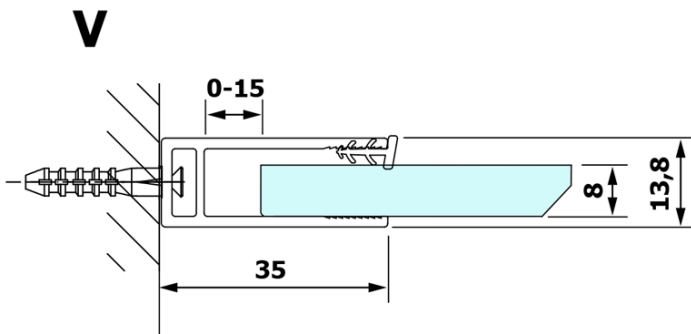

Właściwości

Kolor profilu: Czarny mat
Kształt: Jednoczęściowa stała
Rodzaj szkła: Szkło czyste
Wykończenie szkła: Coated glass
Grubość szkła: 8 mm
Waga / szt.: 41.0 kg
Opakowanie: 2 szt.
Gwarancja: 3 lata

VARIO BLACK jednoczęściowa kabina prysznicowa Walk-In, montaż przy ścianie, szkło czyste, 900 mm

Karta techniczna

MODEL	A
GX1270	685-700
GX1280	785-800
GX1290	885-900
GX1210	985-1000

VARIO BLACK jednoczęściowa kabina prysznicowa Walk-In, montaż przy ścianie, szkło czyste, 900 mm

MODEL	A
GX1270	685-700
GX1280	785-800
GX1290	885-900
GX1210	985-1000
GX1211	1085-1100
GX1212	1185-1200
GX1213	1285-1300
GX1214	1385-1400