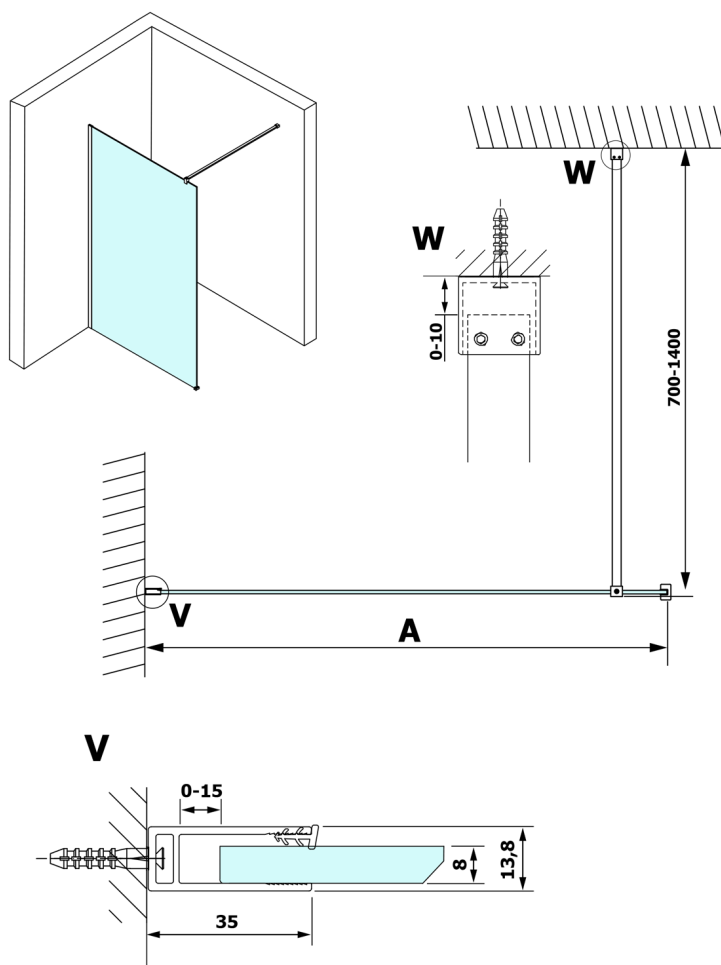

# VARIO BLACK jednoczęściowa kabina prysznicowa Walk-In, montaż przy ścianie, szkło czyste, 900 mm

Kod: GX1290GX1014

## Rozmiary

Wysokość: 2000 mm

Głębokość: 900 mm

## Karta techniczna

MODEL	A
GX1270	685-700
GX1280	785-800
GX1290	885-900
GX1210	985-1000

**VARIO BLACK** jednoczęściowa kabina prysznicowa Walk-In, montaż przy ścianie, szkło czyste, 900 mm

MODEL	A
GX1270	685-700
GX1280	785-800
GX1290	885-900
GX1210	985-1000
GX1211	1085-1100
GX1212	1185-1200
GX1213	1285-1300
GX1214	1385-1400