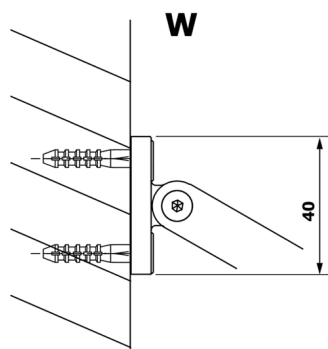

## Rozmiary

Wysokość: 2000 mm

Głębokość: 900 mm

## Karta techniczna

MODEL	A
GX1270	685-700
GX1280	785-800
GX1290	885-900
GX1210	985-1000

**VARIO BLACK** jednoczęściowa kabina prysznicowa Walk-In, montaż przy ścianie, szkło czyste, 900 mm

MODEL	A
GX1270	685-700
GX1280	785-800
GX1290	885-900
GX1210	985-1000
GX1211	1085-1100
GX1212	1185-1200
GX1213	1285-1300
GX1214	1385-1400