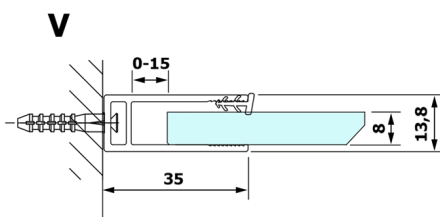

## Rozmiary

Wysokość: 2000 mm

Głębokość: 900 mm

## Karta techniczna

MODEL	A
GX1270	685-700
GX1280	785-800
GX1290	885-900
GX1210	985-1000

**VARIO BLACK** jednoczęściowa kabina prysznicowa Walk-In, montaż przy ścianie, szkło czyste, 900 mm

MODEL	A
GX1270	685-700
GX1280	785-800
GX1290	885-900
GX1210	985-1000
GX1211	1085-1100
GX1212	1185-1200
GX1213	1285-1300
GX1214	1385-1400