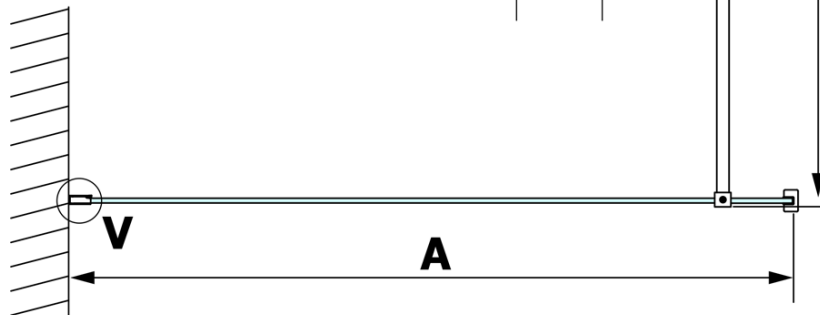

VARIO BLACK jednoczęściowa kabina prysznicowa Walk-In, montaż przy ścianie, szkło czyste, 800 mm

Kod: GX1280GX1014

Podstawowe informacje

Marka: Gelco
Seria: VARIO

Rozmiary

Wysokość: 2000 mm
Głębokość: 800 mm

Właściwości

Kolor profilu: Czarny mat
Kształt: Jednoczęściowa stała
Rodzaj szkła: Szkło czyste
Wykończenie szkła: Coated glass
Grubość szkła: 8 mm
Waga / szt.: 41.0 kg
Opakowanie: 2 szt.
Gwarancja: 3 lata

VARIO BLACK jednoczęściowa kabina prysznicowa Walk-In, montaż przy ścianie, szkło czyste, 800 mm

Karta techniczna

MODEL	A
GX1270	685-700
GX1280	785-800
GX1290	885-900
GX1210	985-1000

VARIO BLACK jednoczęściowa kabina prysznicowa Walk-In, montaż przy ścianie, szkło czyste, 800 mm