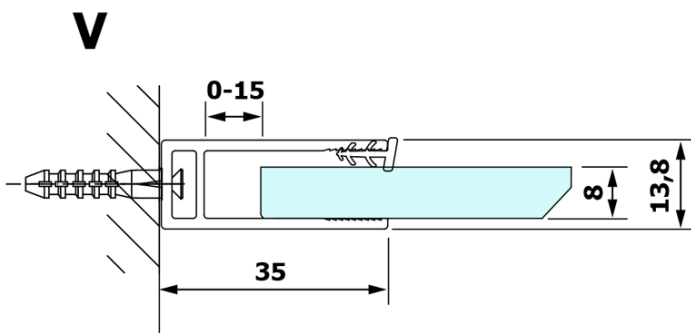

VARIO BLACK jednoczęściowa kabina prysznicowa Walk-In, montaż przy ścianie, szkło czyste, 800 mm

Kod: GX1280GX1014

Podstawowe informacje

Marka: Gelco
Seria: VARIO

Rozmiary

Wysokość: 2000 mm
Głębokość: 800 mm

Właściwości

Kolor profilu: Czarny mat
Kształt: Jednoczęściowa stała
Rodzaj szkła: Szkło czyste
Wykończenie szkła: Coated glass
Grubość szkła: 8 mm
Waga / szt.: 41.0 kg
Opakowanie: 2 szt.
Gwarancja: 3 lata

VARIO BLACK jednoczęściowa kabina prysznicowa Walk-In, montaż przy ścianie, szkło czyste, 800 mm

Karta techniczna

MODEL	A
GX1270	685-700
GX1280	785-800
GX1290	885-900
GX1210	985-1000

VARIO BLACK jednoczęściowa kabina prysznicowa Walk-In, montaż przy ścianie, szkło czyste, 800 mm

MODEL	A
GX1270	685-700
GX1280	785-800
GX1290	885-900
GX1210	985-1000
GX1211	1085-1100
GX1212	1185-1200
GX1213	1285-1300
GX1214	1385-1400