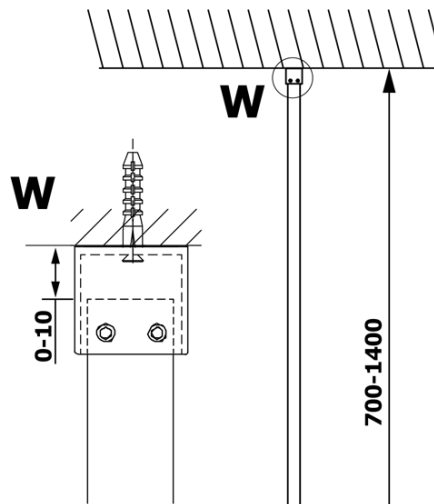

VARIO BLACK jednoczęściowa kabina prysznicowa Walk-In, montaż przy ścianie, szkło czyste, 800 mm

Kod: GX1280GX1014

Podstawowe informacje

Marka: Gelco
Seria: VARIO

Rozmiary

Wysokość: 2000 mm
Głębokość: 800 mm

Właściwości

Kolor profilu: Czarny mat
Kształt: Jednoczęściowa stała
Rodzaj szkła: Szkło czyste
Wykończenie szkła: Coated glass
Grubość szkła: 8 mm
Waga / szt.: 41.0 kg
Opakowanie: 2 szt.
Gwarancja: 3 lata

VARIO BLACK jednoczęściowa kabina prysznicowa Walk-In, montaż przy ścianie, szkło czyste, 800 mm

Karta techniczna

MODEL	A
GX1270	685-700
GX1280	785-800
GX1290	885-900
GX1210	985-1000

VARIO BLACK jednoczęściowa kabina prysznicowa Walk-In, montaż przy ścianie, szkło czyste, 800 mm

MODEL	A
GX1270	685-700
GX1280	785-800
GX1290	885-900
GX1210	985-1000
GX1211	1085-1100
GX1212	1185-1200
GX1213	1285-1300
GX1214	1385-1400