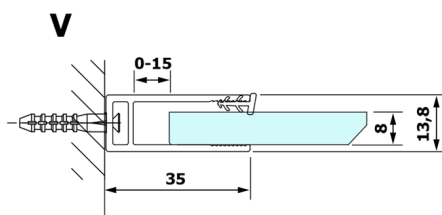

VARIO BLACK jednoczęściowa kabina prysznicowa Walk-In, montaż przy ścianie, szkło czyste, 800 mm

Kod: GX1280GX1014

Rozmiary

Wysokość: 2000 mm

Głębokość: 800 mm

Właściwości

Gwarancja: 3 lata

Karta techniczna

MODEL	A
GX1270	685-700
GX1280	785-800
GX1290	885-900
GX1210	985-1000

VARIO BLACK jednoczęściowa kabina prysznicowa Walk-In, montaż przy ścianie, szkło czyste, 800 mm

MODEL	A
GX1270	685-700
GX1280	785-800
GX1290	885-900
GX1210	985-1000
GX1211	1085-1100
GX1212	1185-1200
GX1213	1285-1300
GX1214	1385-1400