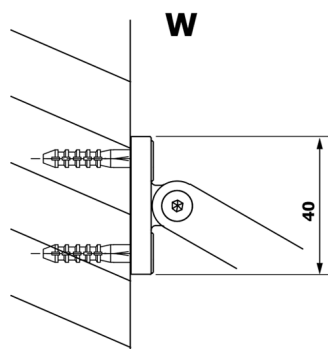

VARIO BLACK jednoczęściowa kabina prysznicowa Walk-In, montaż przy ścianie, szkło czyste, 800 mm

Kod: GX1280GX1014

Rozmiary

Wysokość: 2000 mm

Głębokość: 800 mm

Właściwości

Gwarancja: 3 lata

Karta techniczna

MODEL	A
GX1270	685-700
GX1280	785-800
GX1290	885-900
GX1210	985-1000

VARIO BLACK jednoczęściowa kabina prysznicowa Walk-In, montaż przy ścianie, szkło czyste, 800 mm

MODEL	A
GX1270	685-700
GX1280	785-800
GX1290	885-900
GX1210	985-1000
GX1211	1085-1100
GX1212	1185-1200
GX1213	1285-1300
GX1214	1385-1400