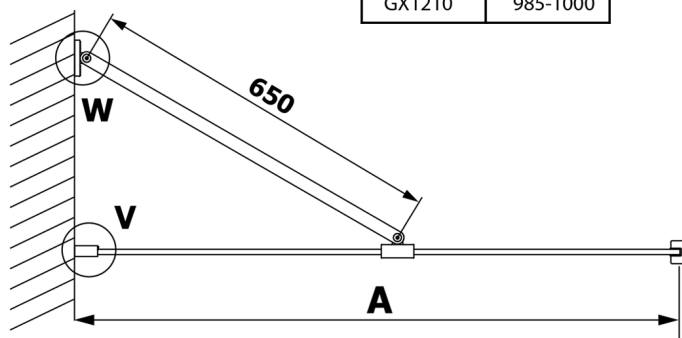

VARIO BLACK jednoczęściowa kabina prysznicowa Walk-In, montaż przy ścianie, szkło czyste, 800 mm

Kod: GX1280GX1014

Rozmiary

Wysokość: 2000 mm

Głębokość: 800 mm

Właściwości

Gwarancja: 3 lata

Karta techniczna

MODEL	A
GX1270	685-700
GX1280	785-800
GX1290	885-900
GX1210	985-1000

VARIO BLACK jednoczęściowa kabina prysznicowa Walk-In, montaż przy ścianie, szkło czyste, 800 mm

MODEL	A
GX1270	685-700
GX1280	785-800
GX1290	885-900
GX1210	985-1000
GX1211	1085-1100
GX1212	1185-1200
GX1213	1285-1300
GX1214	1385-1400