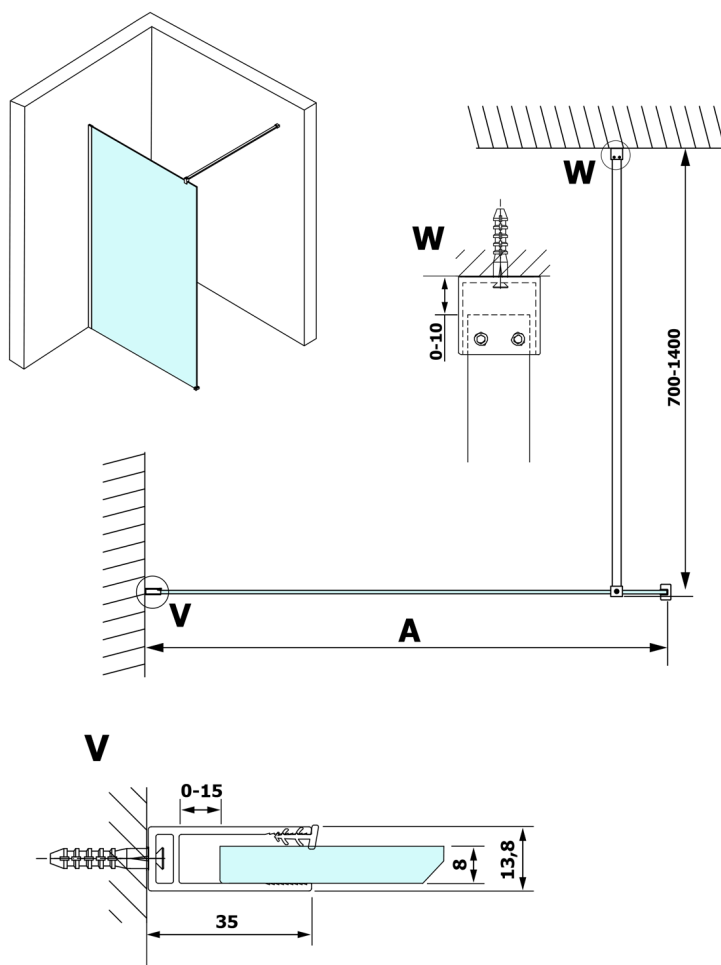

VARIO BLACK jednoczęściowa kabina prysznicowa Walk-In, montaż przy ścianie, szkło czyste, 800 mm

Kod: GX1280GX1014

Rozmiary

Wysokość: 2000 mm

Głębokość: 800 mm

Właściwości

Gwarancja: 3 lata

Karta techniczna

MODEL	A
GX1270	685-700
GX1280	785-800
GX1290	885-900
GX1210	985-1000

VARIO BLACK jednoczęściowa kabina prysznicowa Walk-In, montaż przy ścianie, szkło czyste, 800 mm

MODEL	A
GX1270	685-700
GX1280	785-800
GX1290	885-900
GX1210	985-1000
GX1211	1085-1100
GX1212	1185-1200
GX1213	1285-1300
GX1214	1385-1400