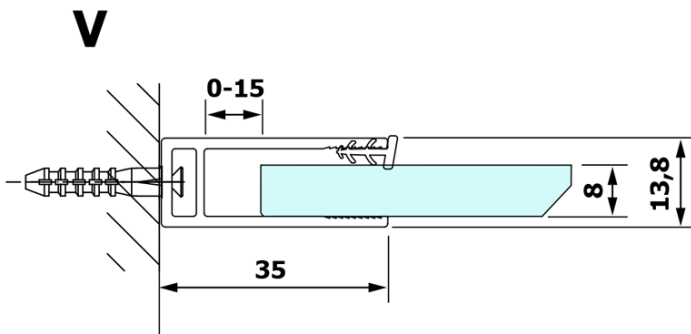

## Rozmiary

Wysokość: 2000 mm  
Głębokość: 700 mm

## Właściwości

Kolor profilu: Czarny mat  
Kształt: Jednoczęściowa stała  
Rodzaj szkła: Szkło czyste  
Wykończenie szkła: Coated glass  
Grubość szkła: 8 mm  
Waga / szt.: 34.0 kg  
Opakowanie: 2 szt.  
Gwarancja: 3 lata

**VARIO BLACK** jednoczęściowa kabina prysznicowa Walk-In, montaż przy ścianie, szkło czyste, 700 mm

**Karta techniczna**

MODEL	A
GX1270	685-700
GX1280	785-800
GX1290	885-900
GX1210	985-1000

**VARIO BLACK** jednoczęściowa kabina prysznicowa Walk-In, montaż przy ścianie, szkło czyste, 700 mm