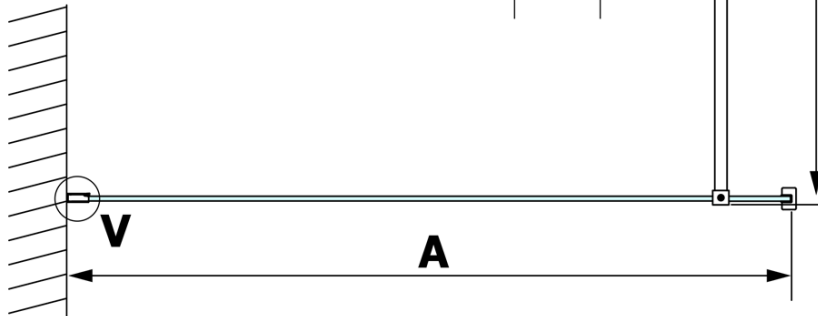

## Rozmiary

Wysokość: 2000 mm  
Głębokość: 700 mm

## Właściwości

Kolor profilu: Czarny mat  
Kształt: Jednoczęściowa stała  
Rodzaj szkła: Szkło czyste  
Wykończenie szkła: Coated glass  
Grubość szkła: 8 mm  
Waga / szt.: 34.0 kg  
Opakowanie: 2 szt.  
Gwarancja: 3 lata

**VARIO BLACK** jednoczęściowa kabina prysznicowa Walk-In, montaż przy ścianie, szkło czyste, 700 mm

**Karta techniczna**

MODEL	A
GX1270	685-700
GX1280	785-800
GX1290	885-900
GX1210	985-1000

**VARIO BLACK** jednoczęściowa kabina prysznicowa Walk-In, montaż przy ścianie, szkło czyste, 700 mm