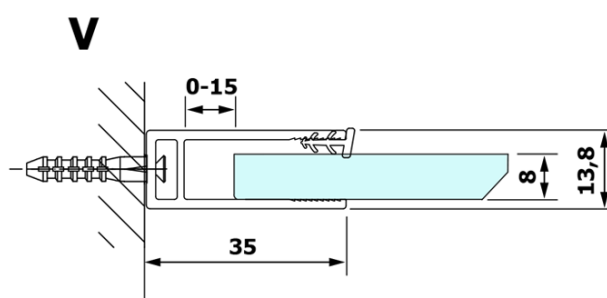

## Rozmiary

Wysokość: 2000 mm  
Głębokość: 700 mm

## Właściwości

Kolor profilu: Czarny mat  
Kształt: Jednoczęściowa stała  
Rodzaj szkła: Szkło czyste  
Wykończenie szkła: Coated glass  
Grubość szkła: 8 mm  
Waga / szt.: 34.0 kg  
Opakowanie: 2 szt.  
Gwarancja: 3 lata

**VARIO BLACK** jednoczęściowa kabina prysznicowa Walk-In, montaż przy ścianie, szkło czyste, 700 mm

**Karta techniczna**

MODEL	A
GX1270	685-700
GX1280	785-800
GX1290	885-900
GX1210	985-1000

**VARIO BLACK** jednoczęściowa kabina prysznicowa Walk-In, montaż przy ścianie, szkło czyste, 700 mm