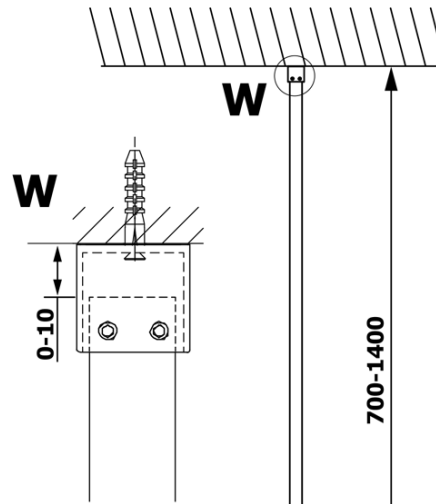

## Rozmiary

Wysokość: 2000 mm  
Głębokość: 700 mm

## Właściwości

Kolor profilu: Czarny mat  
Kształt: Jednoczęściowa stała  
Rodzaj szkła: Szkło czyste  
Wykończenie szkła: Coated glass  
Grubość szkła: 8 mm  
Waga / szt.: 34.0 kg  
Opakowanie: 2 szt.  
Gwarancja: 3 lata

**Karta techniczna**

MODEL	A
GX1270	685-700
GX1280	785-800
GX1290	885-900
GX1210	985-1000

**VARIO BLACK** jednoczęściowa kabina prysznicowa Walk-In, montaż przy ścianie, szkło czyste, 700 mm

MODEL	A
GX1270	685-700
GX1280	785-800
GX1290	885-900
GX1210	985-1000
GX1211	1085-1100
GX1212	1185-1200
GX1213	1285-1300
GX1214	1385-1400