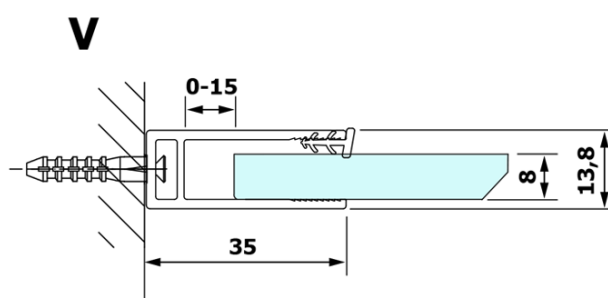

Karta techniczna

MODEL	A
GX1270	685-700
GX1280	785-800
GX1290	885-900
GX1210	985-1000