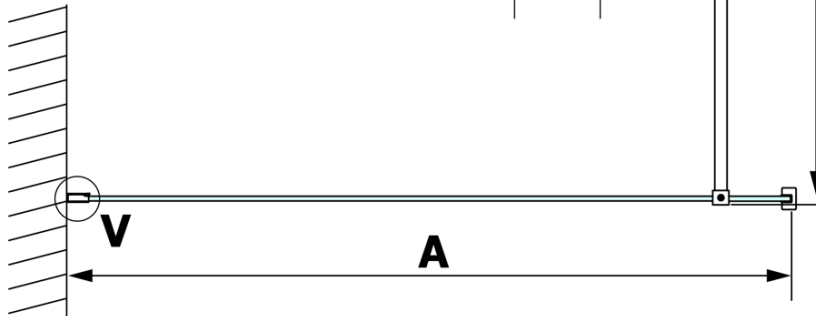

## Rozmiary

Wysokość: 2000 mm  
Głębokość: 700 mm

## Właściwości

Kolor profilu: Czarny mat  
Kształt: Jednoczęściowa stała  
Rodzaj szkła: Szkło czyste  
Wykończenie szkła: Coated glass  
Grubość szkła: 8 mm  
Waga / szt.: 34.0 kg  
Opakowanie: 2 szt.  
Gwarancja: 3 lata

**Karta techniczna**

MODEL	A
GX1270	685-700
GX1280	785-800
GX1290	885-900
GX1210	985-1000

**VARIO BLACK** jednoczęściowa kabina prysznicowa Walk-In, montaż przy ścianie, szkło czyste, 700 mm

MODEL	A
GX1270	685-700
GX1280	785-800
GX1290	885-900
GX1210	985-1000
GX1211	1085-1100
GX1212	1185-1200
GX1213	1285-1300
GX1214	1385-1400