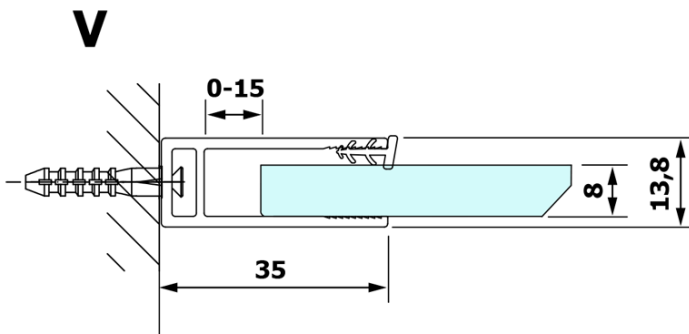

## Rozmiary

Wysokość: 2000 mm  
Głębokość: 700 mm

## Właściwości

Kolor profilu: Czarny mat  
Kształt: Jednoczęściowa stała  
Rodzaj szkła: Szkło czyste  
Wykończenie szkła: Coated glass  
Grubość szkła: 8 mm  
Waga / szt.: 34.0 kg  
Opakowanie: 2 szt.  
Gwarancja: 3 lata

**Karta techniczna**

MODEL	A
GX1270	685-700
GX1280	785-800
GX1290	885-900
GX1210	985-1000

**VARIO BLACK** jednoczęściowa kabina prysznicowa Walk-In, montaż przy ścianie, szkło czyste, 700 mm

MODEL	A
GX1270	685-700
GX1280	785-800
GX1290	885-900
GX1210	985-1000
GX1211	1085-1100
GX1212	1185-1200
GX1213	1285-1300
GX1214	1385-1400