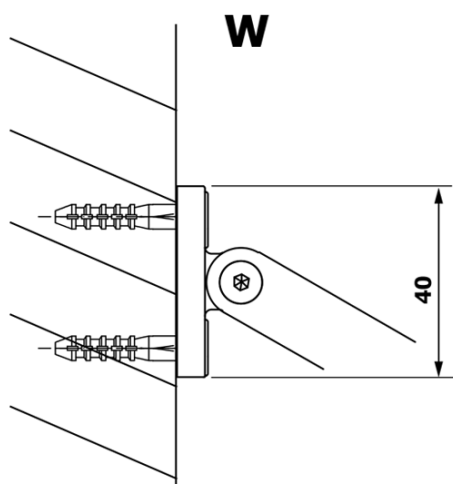

Karta techniczna

MODEL	A
GX1270	685-700
GX1280	785-800
GX1290	885-900
GX1210	985-1000