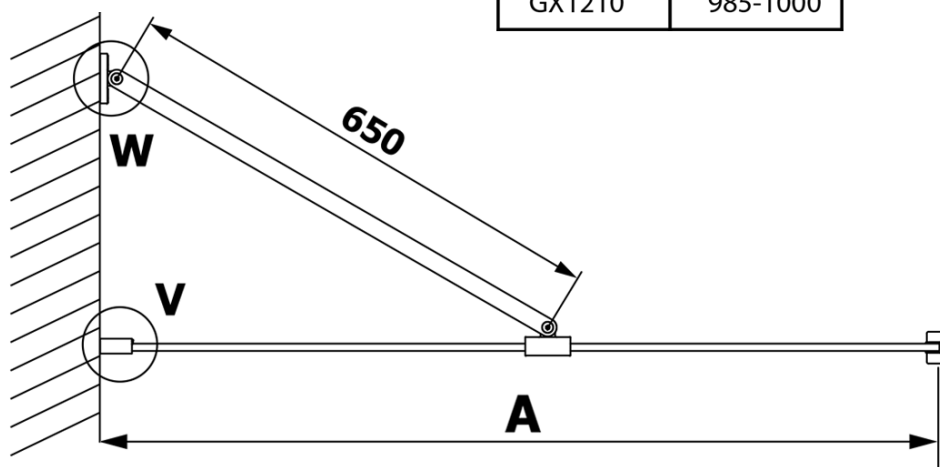

Karta techniczna

MODEL	A
GX1270	685-700
GX1280	785-800
GX1290	885-900
GX1210	985-1000