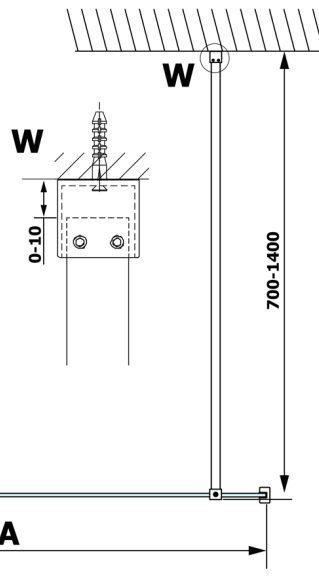

VARIO BLACK jednoczęściowa kabina prysznicowa Walk-In, montaż przy ścianie, szkło czyste, 700 mm

Kod: GX1270GX1014

Rozmiary

Wysokość: 2000 mm

Głębokość: 700 mm

Właściwości

Gwarancja: 3 lata

Karta techniczna

| MODEL | A |
|--------|----------|
| GX1270 | 685-700 |
| GX1280 | 785-800 |
| GX1290 | 885-900 |
| GX1210 | 985-1000 |

| MODEL | A |
|--------|-----------|
| GX1270 | 685-700 |
| GX1280 | 785-800 |
| GX1290 | 885-900 |
| GX1210 | 985-1000 |
| GX1211 | 1085-1100 |
| GX1212 | 1185-1200 |
| GX1213 | 1285-1300 |
| GX1214 | 1385-1400 |