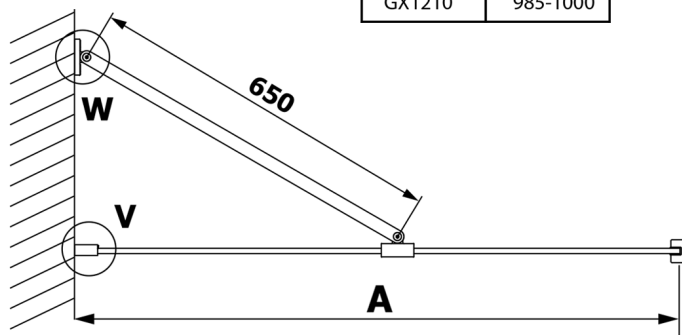

VARIO BLACK jednoczęściowa kabina prysznicowa Walk-In, montaż przy ścianie, szkło czyste, 700 mm

Kod: GX1270GX1014

Rozmiary

Wysokość: 2000 mm

Głębokość: 700 mm

Właściwości

Gwarancja: 3 lata

Karta techniczna

| MODEL | A |
|--------|----------|
| GX1270 | 685-700 |
| GX1280 | 785-800 |
| GX1290 | 885-900 |
| GX1210 | 985-1000 |

| MODEL | A |
|--------|-----------|
| GX1270 | 685-700 |
| GX1280 | 785-800 |
| GX1290 | 885-900 |
| GX1210 | 985-1000 |
| GX1211 | 1085-1100 |
| GX1212 | 1185-1200 |
| GX1213 | 1285-1300 |
| GX1214 | 1385-1400 |