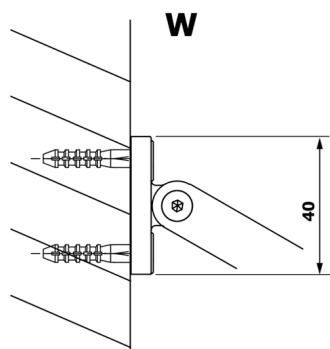

VARIO BLACK jednoczęściowa kabina prysznicowa Walk-In, montaż przy ścianie, szkło czyste, 700 mm

Kod: GX1270GX1014

Rozmiary

Wysokość: 2000 mm

Głębokość: 700 mm

Właściwości

Gwarancja: 3 lata

Karta techniczna

| MODEL | A |
|--------|----------|
| GX1270 | 685-700 |
| GX1280 | 785-800 |
| GX1290 | 885-900 |
| GX1210 | 985-1000 |

| MODEL | A |
|--------|-----------|
| GX1270 | 685-700 |
| GX1280 | 785-800 |
| GX1290 | 885-900 |
| GX1210 | 985-1000 |
| GX1211 | 1085-1100 |
| GX1212 | 1185-1200 |
| GX1213 | 1285-1300 |
| GX1214 | 1385-1400 |