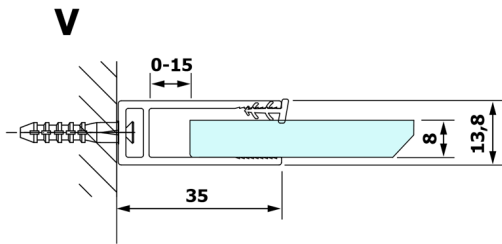

VARIO BLACK jednoczęściowa kabina prysznicowa Walk-In, montaż przy ścianie, szkło czyste, 700 mm

Kod: GX1270GX1014

Rozmiary

Wysokość: 2000 mm

Głębokość: 700 mm

Właściwości

Gwarancja: 3 lata

Karta techniczna

| MODEL | A |
|--------|----------|
| GX1270 | 685-700 |
| GX1280 | 785-800 |
| GX1290 | 885-900 |
| GX1210 | 985-1000 |

| MODEL | A |
|--------|-----------|
| GX1270 | 685-700 |
| GX1280 | 785-800 |
| GX1290 | 885-900 |
| GX1210 | 985-1000 |
| GX1211 | 1085-1100 |
| GX1212 | 1185-1200 |
| GX1213 | 1285-1300 |
| GX1214 | 1385-1400 |