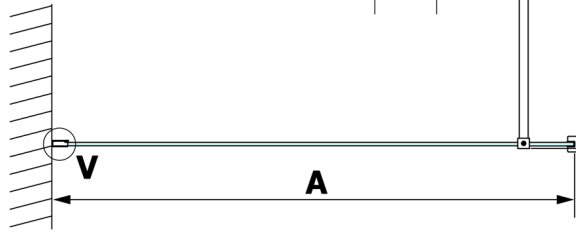

VARIO BLACK jednoczęściowa kabina prysznicowa Walk-In, montaż przy ścianie, szkło czyste, 700 mm

Kod: GX1270GX1014

Rozmiary

Wysokość: 2000 mm

Głębokość: 700 mm

Właściwości

Gwarancja: 3 lata

Karta techniczna

| MODEL | A |
|--------|----------|
| GX1270 | 685-700 |
| GX1280 | 785-800 |
| GX1290 | 885-900 |
| GX1210 | 985-1000 |

| MODEL | A |
|--------|-----------|
| GX1270 | 685-700 |
| GX1280 | 785-800 |
| GX1290 | 885-900 |
| GX1210 | 985-1000 |
| GX1211 | 1085-1100 |
| GX1212 | 1185-1200 |
| GX1213 | 1285-1300 |
| GX1214 | 1385-1400 |