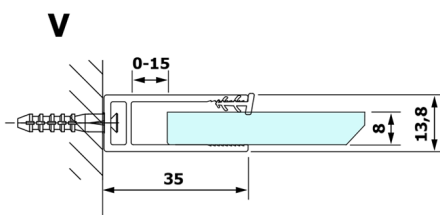

VARIO BLACK jednoczęściowa kabina prysznicowa Walk-In, montaż przy ścianie, szkło czyste, 700 mm

Kod: GX1270GX1014

Rozmiary

Wysokość: 2000 mm

Głębokość: 700 mm

Właściwości

Gwarancja: 3 lata

Karta techniczna

| MODEL | A |
|--------|----------|
| GX1270 | 685-700 |
| GX1280 | 785-800 |
| GX1290 | 885-900 |
| GX1210 | 985-1000 |

| MODEL | A |
|--------|-----------|
| GX1270 | 685-700 |
| GX1280 | 785-800 |
| GX1290 | 885-900 |
| GX1210 | 985-1000 |
| GX1211 | 1085-1100 |
| GX1212 | 1185-1200 |
| GX1213 | 1285-1300 |
| GX1214 | 1385-1400 |