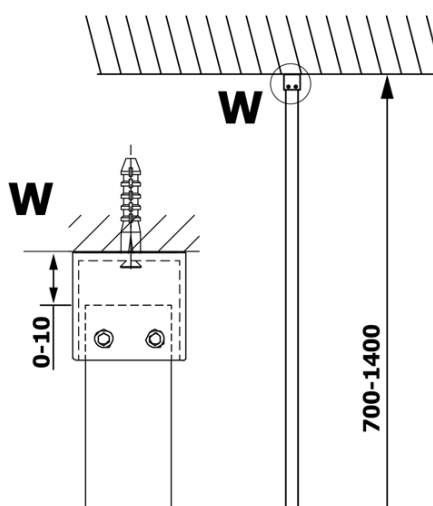

Właściwości

Kolor profilu: Czarny mat
Kształt: Jednoczęściowa stała
Rodzaj szkła: Szkło mleczne
Wykończenie szkła: Coated glass
Grubość szkła: 8 mm
Waga / szt.: 75.0 kg
Opakowanie: 2 szt.
Gwarancja: 3 lata

Polecamy dokupić

1 szt. VARIO wspornik do kabin 1400mm, czarny (Kod: GX2214)

VARIO BLACK jednoczęściowa kabina prysznicowa Walk-In, montaż przy ścianie, szkło matowe, 1400 mm

Karta techniczna

MODEL	A
GX1470	685-700
GX1480	785-800
GX1490	885-900
GX1410	985-1000
GX1411	1085-1100
GX1412	1185-1200
GX1413	1285-1300
GX1414	1385-1400