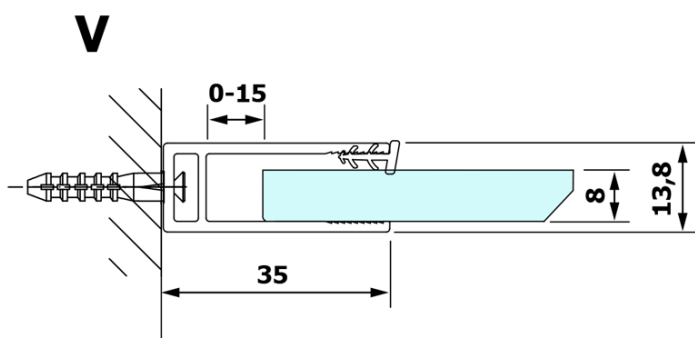

VARIO BLACK jednoczęściowa kabina przysznicowa Walk-In, montaż przy ścianie, szkło matowe, 1400 mm

Kod: GX1414GX1014

Podstawowe informacje

Marka: Gelco
Seria: VARIO

Rozmiary

Wysokość: 2000 mm
Głębokość: 1400 mm

Właściwości

Kolor profilu: Czarny mat
Kształt: Jednoczęściowa stała
Rodzaj szkła: Szkło mleczne
Wykończenie szkła: Coated glass
Grubość szkła: 8 mm
Waga / szt.: 75.0 kg
Opakowanie: 2 szt.
Gwarancja: 3 lata

Polecamy dokupić

1 szt. VARIO wspornik do kabin 1400mm, czarny (Kod: GX2214)

VARIO BLACK jednoczęściowa kabina prysznicowa Walk-In, montaż przy ścianie, szkło matowe, 1400 mm

Karta techniczna

MODEL	A
GX1470	685-700
GX1480	785-800
GX1490	885-900
GX1410	985-1000
GX1411	1085-1100
GX1412	1185-1200
GX1413	1285-1300
GX1414	1385-1400