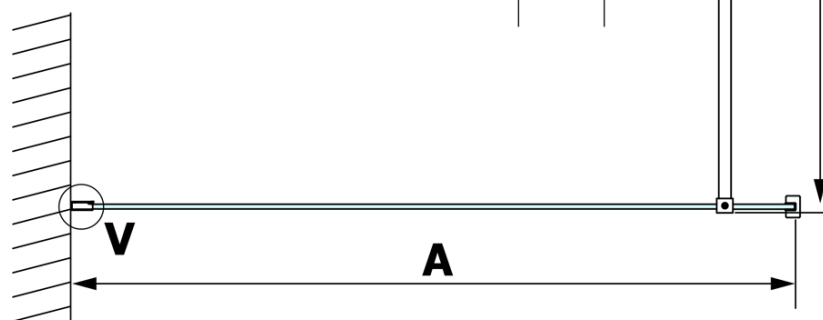

Właściwości

Kolor profilu: Czarny mat
Kształt: Jednoczęściowa stała
Rodzaj szkła: Szkło mleczne
Wykończenie szkła: Coated glass
Grubość szkła: 8 mm
Waga / szt.: 75.0 kg
Opakowanie: 2 szt.
Gwarancja: 3 lata

Polecamy dokupić

1 szt. VARIO wspornik do kabin 1400mm, czarny (Kod: GX2214)

VARIO BLACK jednoczęściowa kabina prysznicowa Walk-In, montaż przy ścianie, szkło matowe, 1400 mm

Karta techniczna

MODEL	A
GX1470	685-700
GX1480	785-800
GX1490	885-900
GX1410	985-1000
GX1411	1085-1100
GX1412	1185-1200
GX1413	1285-1300
GX1414	1385-1400