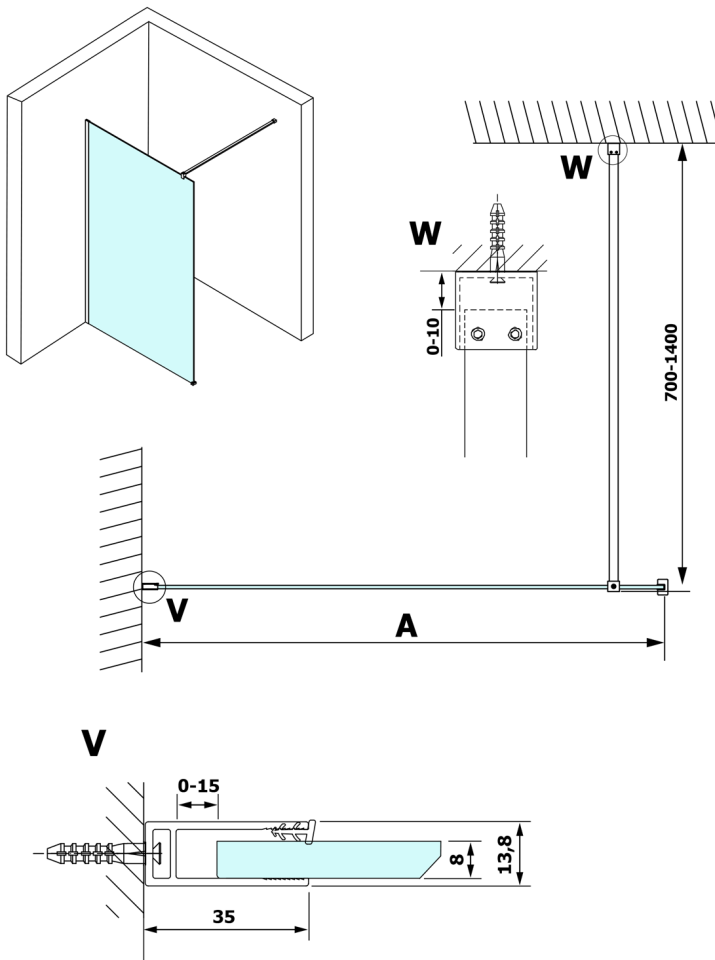

VARIO BLACK jednoczęściowa kabina przysznicowa Walk-In, montaż przy ścianie, szkło matowe, 1400 mm

Kod: GX1414GX1014

Rozmiary

Wysokość: 2000 mm

Głębokość: 1400 mm

Właściwości

Gwarancja: 3 lata

Karta techniczna

MODEL	A
GX1470	685-700
GX1480	785-800
GX1490	885-900
GX1410	985-1000
GX1411	1085-1100
GX1412	1185-1200
GX1413	1285-1300
GX1414	1385-1400