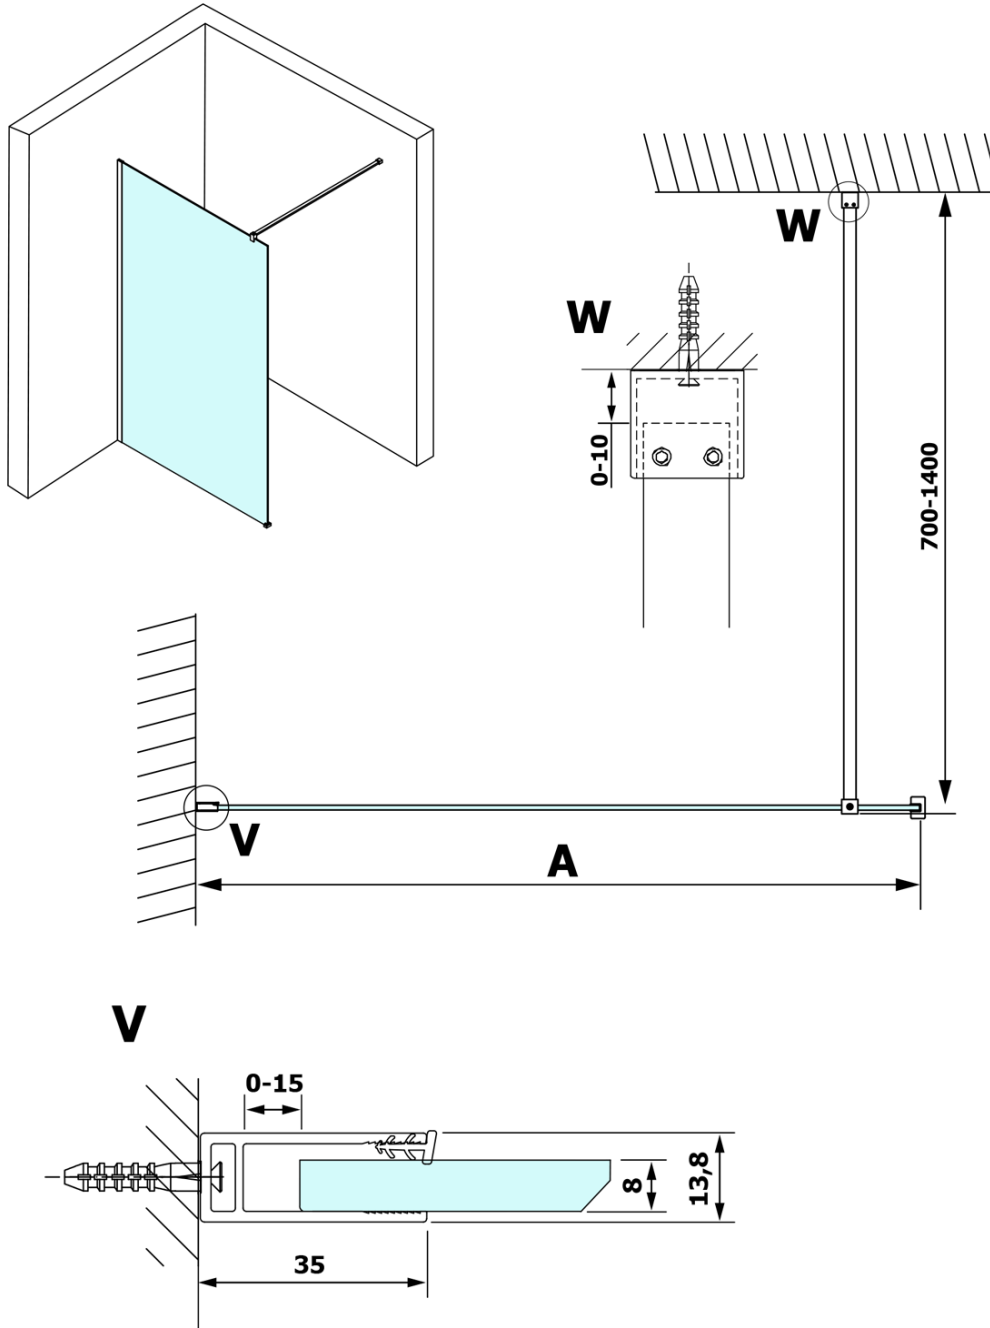

## Rozmiary

Wysokość: 2000 mm  
Głębokość: 1300 mm

## Właściwości

Kolor profilu: Czarny mat  
Kształt: Jednoczęściowa stała  
Rodzaj szkła: Szkło mleczne  
Wykończenie szkła: Coated glass  
Grubość szkła: 8 mm  
Waga / szt.: 70.0 kg  
Opakowanie: 2 szt.  
Gwarancja: 3 lata

## Polecamy dokupić

1 szt. VARIO wspornik do kabin 1400mm, czarny (Kod: GX2214)

**VARIO BLACK** jednoczęściowa kabina prysznicowa Walk-In, montaż przy ścianie, szkło matowe, 1300 mm

**Karta techniczna**

MODEL	A
GX1470	685-700
GX1480	785-800
GX1490	885-900
GX1410	985-1000
GX1411	1085-1100
GX1412	1185-1200
GX1413	1285-1300
GX1414	1385-1400