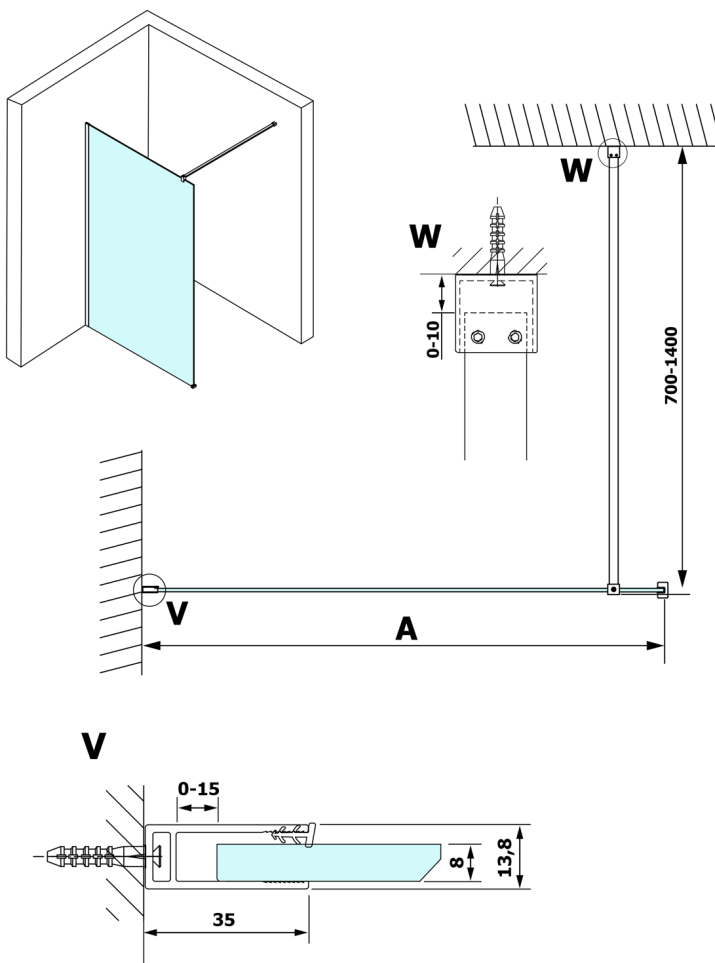

VARIO BLACK jednoczęściowa kabina przysznicowa Walk-In, montaż przy ścianie, szkło matowe, 1300 mm

Kod: GX1413GX1014

Rozmiary

Wysokość: 2000 mm

Głębokość: 1300 mm

Właściwości

Gwarancja: 3 lata

Karta techniczna

MODEL	A
GX1470	685-700
GX1480	785-800
GX1490	885-900
GX1410	985-1000
GX1411	1085-1100
GX1412	1185-1200
GX1413	1285-1300
GX1414	1385-1400