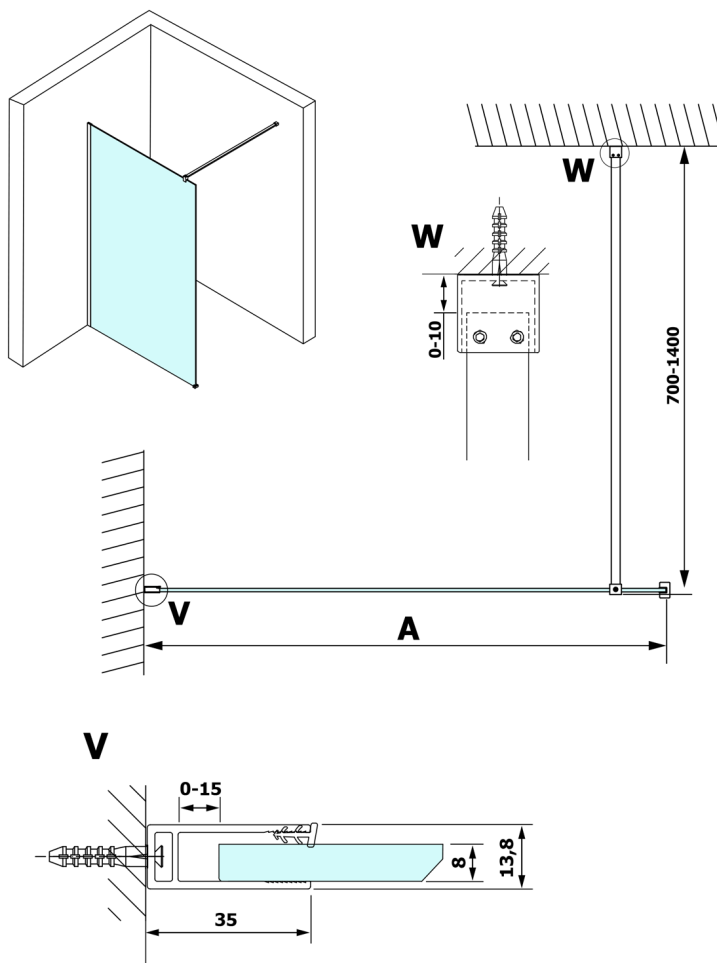

## VARIO BLACK jednoczęściowa kabina przysznicowa Walk-In, montaż przy ścianie, szkło matowe, 1300 mm

Kod: GX1413GX1014

### Rozmiary

Wysokość: 2000 mm

Głębokość: 1300 mm

## Karta techniczna

MODEL	A
GX1470	685-700
GX1480	785-800
GX1490	885-900
GX1410	985-1000
GX1411	1085-1100
GX1412	1185-1200
GX1413	1285-1300
GX1414	1385-1400