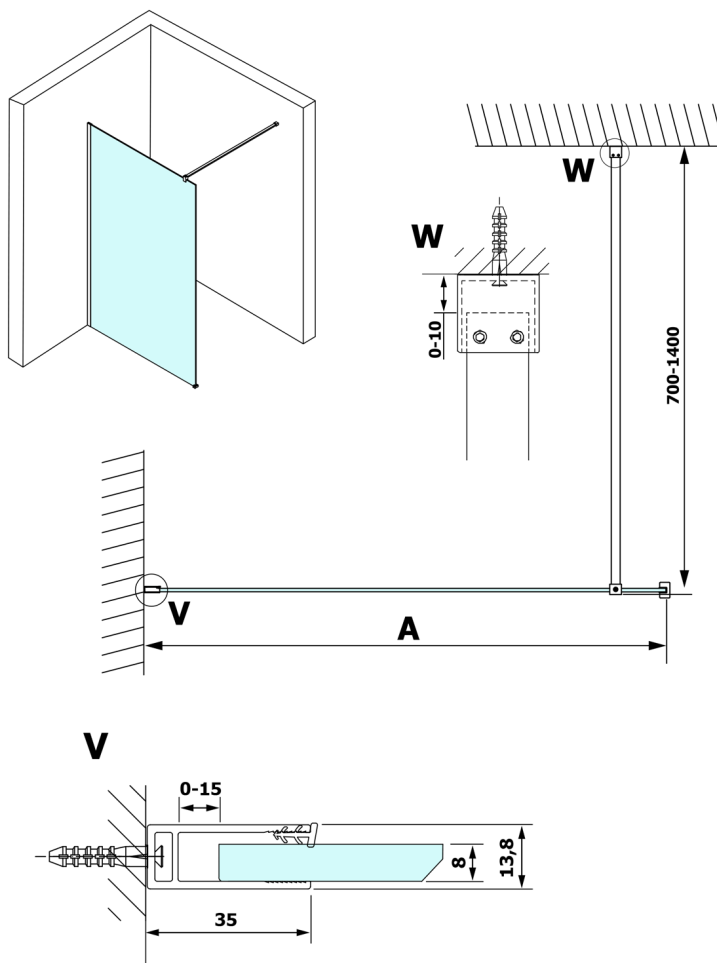

VARIO BLACK jednoczęściowa kabina przysznicowa Walk-In, montaż przy ścianie, szkło matowe, 1300 mm

Kod: GX1413GX1014

Rozmiary

Wysokość: 2000 mm

Głębokość: 1300 mm

Właściwości

Gwarancja: 3 lata

Karta techniczna

MODEL	A
GX1470	685-700
GX1480	785-800
GX1490	885-900
GX1410	985-1000
GX1411	1085-1100
GX1412	1185-1200
GX1413	1285-1300
GX1414	1385-1400