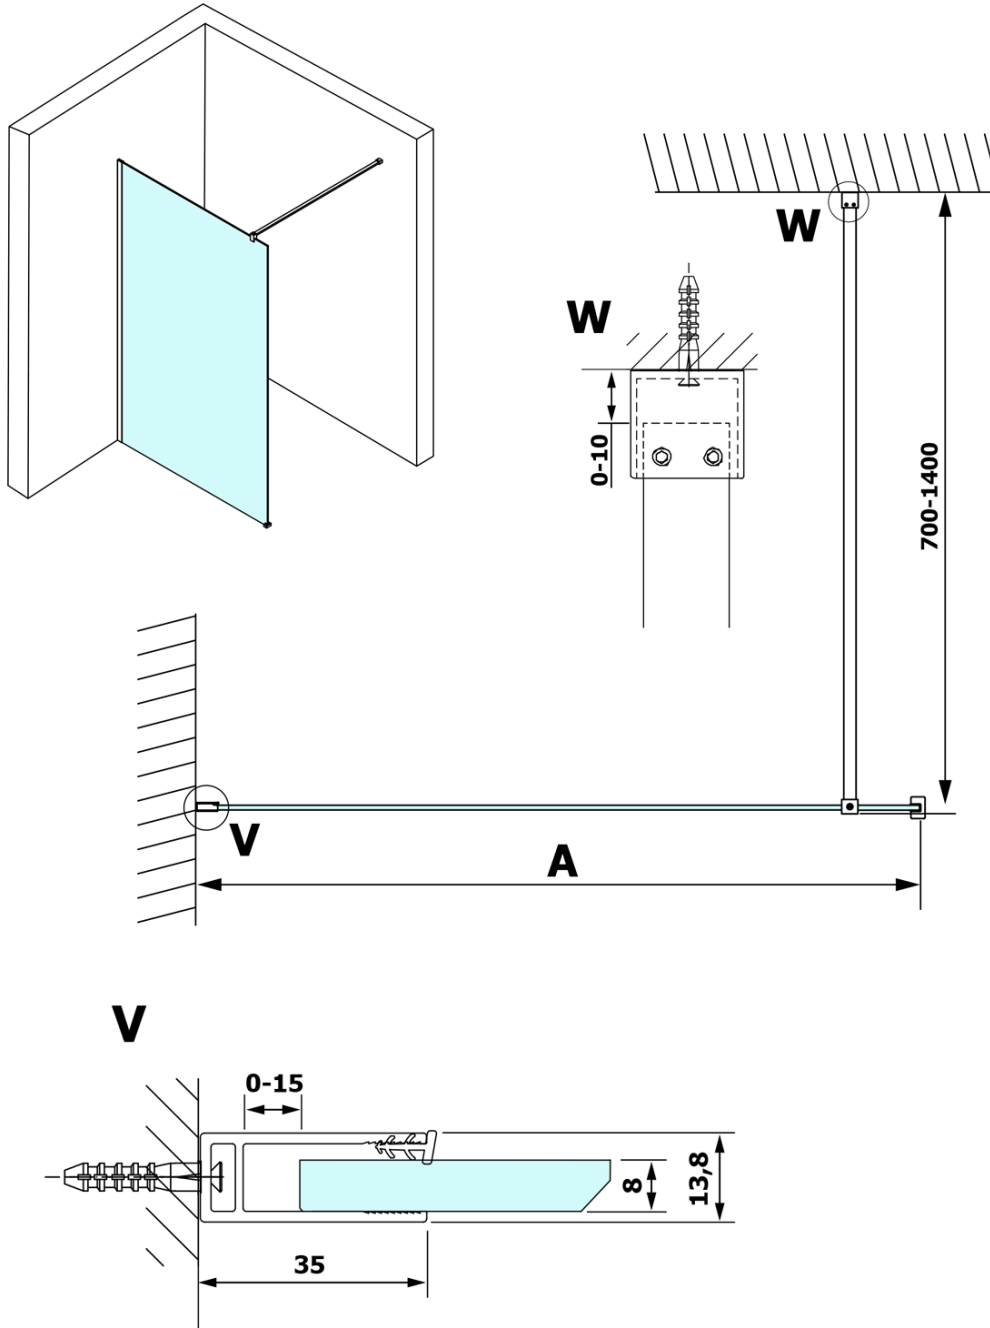

VARIO BLACK jednoczęściowa kabina przysznicowa Walk-In, montaż przy ścianie, szkło matowe, 1200 mm

Kod: GX1412GX1014

Podstawowe informacje

Marka: Gelco
Seria: VARIO

Rozmiary

Wysokość: 2000 mm
Głębokość: 1200 mm

Właściwości

Kolor profilu: Czarny mat
Kształt: Jednoczęściowa stała
Rodzaj szkła: Szkło mleczne
Wykończenie szkła: Coated glass
Grubość szkła: 8 mm
Waga / szt.: 65.0 kg
Opakowanie: 2 szt.
Gwarancja: 3 lata

Polecamy dokupić

1 szt. VARIO wspornik do kabin 1400mm, czarny (Kod: GX2214)

VARIO BLACK jednoczęściowa kabina prysznicowa Walk-In, montaż przy ścianie, szkło matowe, 1200 mm

Karta techniczna

MODEL	A
GX1470	685-700
GX1480	785-800
GX1490	885-900
GX1410	985-1000
GX1411	1085-1100
GX1412	1185-1200
GX1413	1285-1300
GX1414	1385-1400