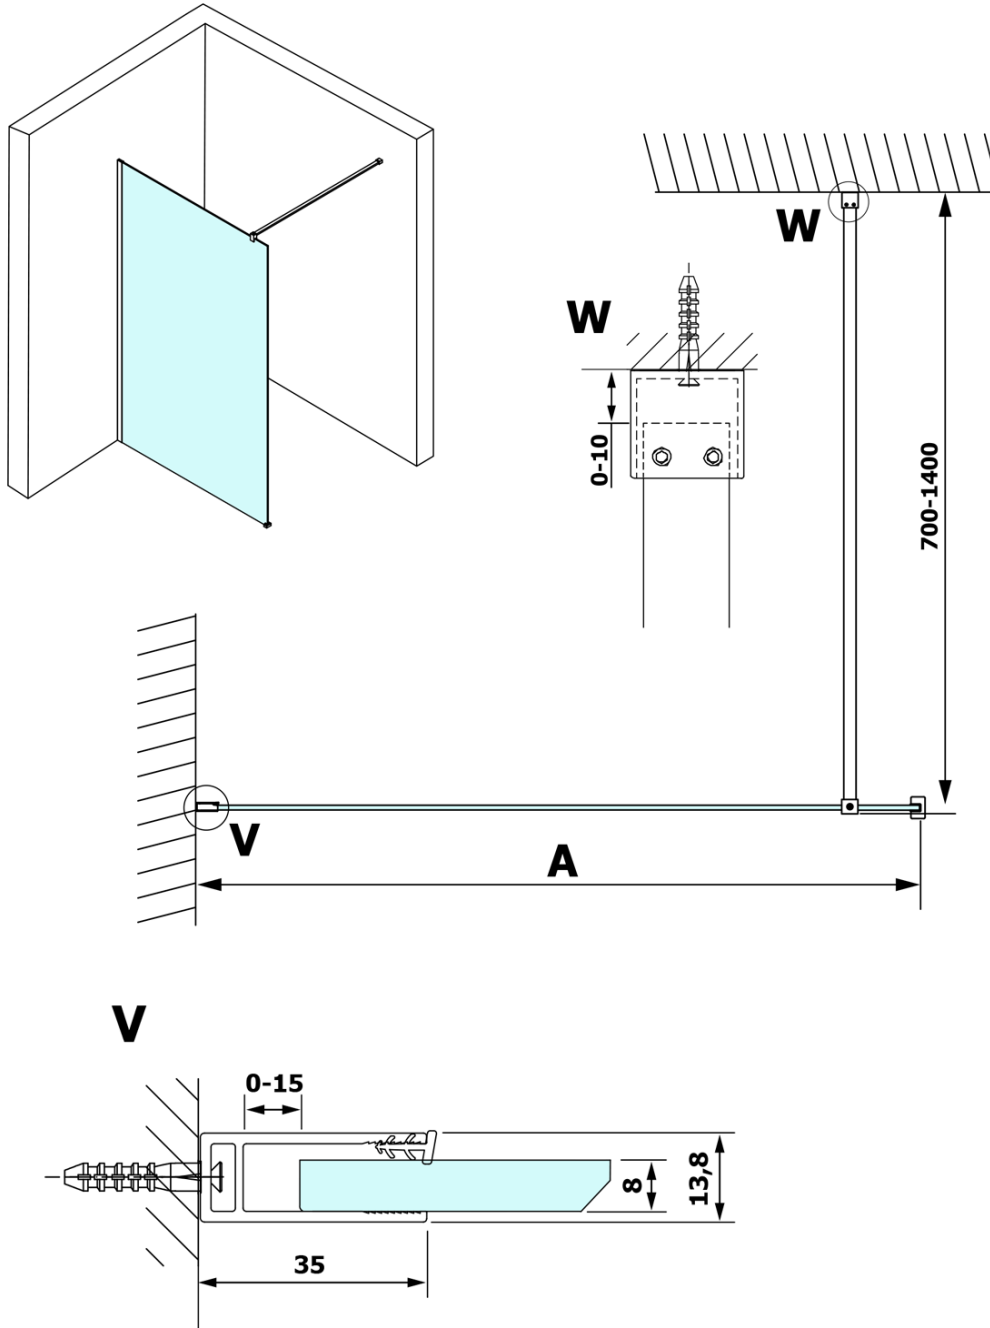

VARIO BLACK jednoczęściowa kabina przysznicowa Walk-In, montaż przy ścianie, szkło matowe, 1200 mm

Kod: GX1412GX1014

Podstawowe informacje

Marka: Gelco
Seria: VARIO

Rozmiary

Wysokość: 2000 mm
Głębokość: 1200 mm

Właściwości

Kolor profilu: Czarny mat
Kształt: Jednoczęściowa stała
Rodzaj szkła: Szkło mleczne
Wykończenie szkła: Coated glass
Grubość szkła: 8 mm
Waga / szt.: 65.0 kg
Opakowanie: 2 szt.
Gwarancja: 3 lata

VARIO BLACK jednoczęściowa kabina prysznicowa Walk-In, montaż przy ścianie, szkło matowe, 1200 mm

Karta techniczna

| MODEL | A |
|--------|-----------|
| GX1470 | 685-700 |
| GX1480 | 785-800 |
| GX1490 | 885-900 |
| GX1410 | 985-1000 |
| GX1411 | 1085-1100 |
| GX1412 | 1185-1200 |
| GX1413 | 1285-1300 |
| GX1414 | 1385-1400 |