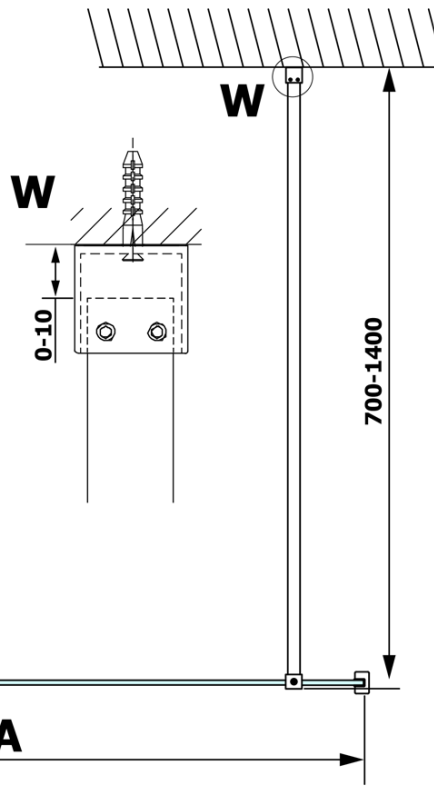

VARIO BLACK jednoczęściowa kabina przysznicowa Walk-In, montaż przy ścianie, szkło matowe, 1200 mm

Kod: GX1412GX1014

Podstawowe informacje

Marka: Gelco
Seria: VARIO

Rozmiary

Wysokość: 2000 mm
Głębokość: 1200 mm

Właściwości

Kolor profilu: Czarny mat
Kształt: Jednoczęściowa stała
Rodzaj szkła: Szkło mleczne
Wykończenie szkła: Coated glass
Grubość szkła: 8 mm
Waga / szt.: 65.0 kg
Opakowanie: 2 szt.
Gwarancja: 3 lata

Polecamy dokupić

1 szt. VARIO wspornik do kabin 1400mm, czarny (Kod: GX2214)

VARIO BLACK jednoczęściowa kabina prysznicowa Walk-In, montaż przy ścianie, szkło matowe, 1200 mm

Karta techniczna

MODEL	A
GX1470	685-700
GX1480	785-800
GX1490	885-900
GX1410	985-1000
GX1411	1085-1100
GX1412	1185-1200
GX1413	1285-1300
GX1414	1385-1400