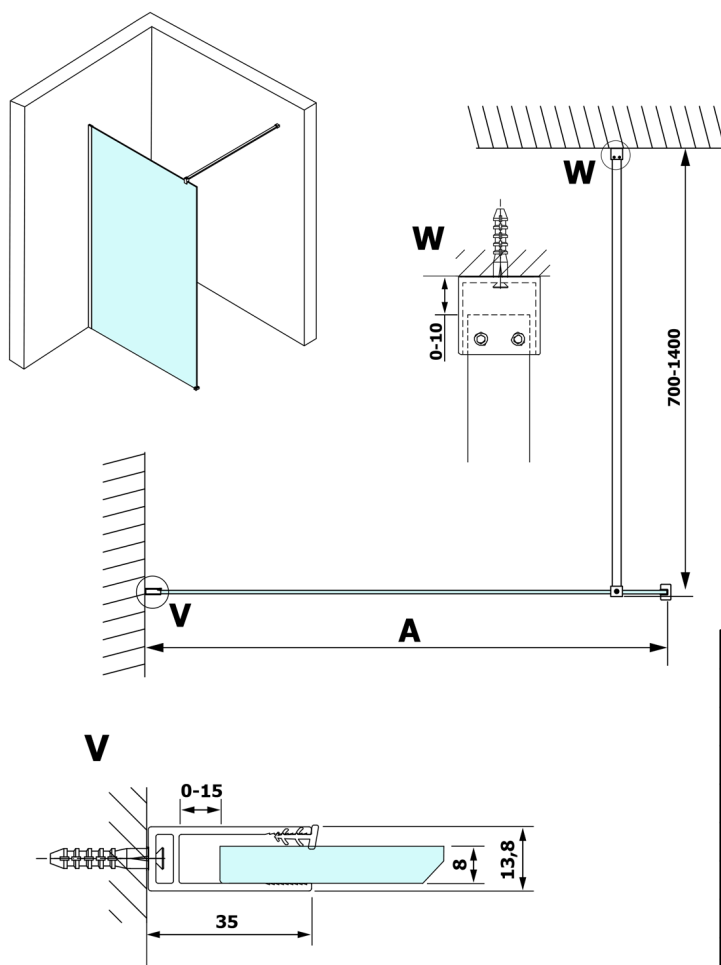

VARIO BLACK jednoczęściowa kabina prysznicowa Walk-In, montaż przy ścianie, szkło matowe, 1200 mm

Kod: GX1412GX1014

Rozmiary

Wysokość: 2000 mm

Głębokość: 1200 mm

Właściwości

Gwarancja: 3 lata

Karta techniczna

MODEL	A
GX1470	685-700
GX1480	785-800
GX1490	885-900
GX1410	985-1000
GX1411	1085-1100
GX1412	1185-1200
GX1413	1285-1300
GX1414	1385-1400