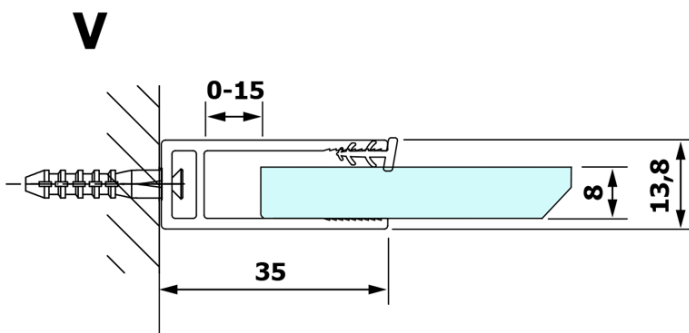

VARIO BLACK jednoczęściowa kabina prysznicowa Walk-In, montaż przy ścianie, szkło matowe, 1000 mm

Kod: GX1410GX1014

Podstawowe informacje

Marka: Gelco
Seria: VARIO

Rozmiary

Wysokość: 2000 mm
Głębokość: 1000 mm

Właściwości

Kolor profilu: Czarny mat
Kształt: Jednoczęściowa stała
Rodzaj szkła: Szkło mleczne
Wykończenie szkła: Coated glass
Grubość szkła: 8 mm
Waga / szt.: 46.0 kg
Opakowanie: 2 szt.
Gwarancja: 3 lata

VARIO BLACK jednoczęściowa kabina prysznicowa Walk-In, montaż przy ścianie, szkło matowe, 1000 mm

Karta techniczna

MODEL	A
GX1470	685-700
GX1480	785-800
GX1490	885-900
GX1410	985-1000

VARIO BLACK jednoczęściowa kabina prysznicowa Walk-In, montaż przy ścianie, szkło matowe, 1000 mm

MODEL	A
GX1470	685-700
GX1480	785-800
GX1490	885-900
GX1410	985-1000
GX1411	1085-1100
GX1412	1185-1200
GX1413	1285-1300
GX1414	1385-1400