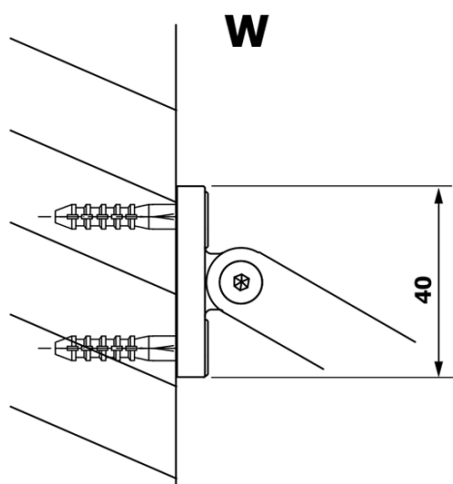

VARIO BLACK jednoczęściowa kabina prysznicowa Walk-In, montaż przy ścianie, szkło matowe, 1000 mm

Kod: GX1410GX1014

Podstawowe informacje

Marka: Gelco
Seria: VARIO

Rozmiary

Wysokość: 2000 mm
Głębokość: 1000 mm

Właściwości

Kolor profilu: Czarny mat
Kształt: Jednoczęściowa stała
Rodzaj szkła: Szkło mleczne
Wykończenie szkła: Coated glass
Grubość szkła: 8 mm
Waga / szt.: 46.0 kg
Opakowanie: 2 szt.
Gwarancja: 3 lata

VARIO BLACK jednoczęściowa kabina prysznicowa Walk-In, montaż przy ścianie, szkło matowe, 1000 mm

Karta techniczna

MODEL	A
GX1470	685-700
GX1480	785-800
GX1490	885-900
GX1410	985-1000

VARIO BLACK jednoczęściowa kabina prysznicowa Walk-In, montaż przy ścianie, szkło matowe, 1000 mm