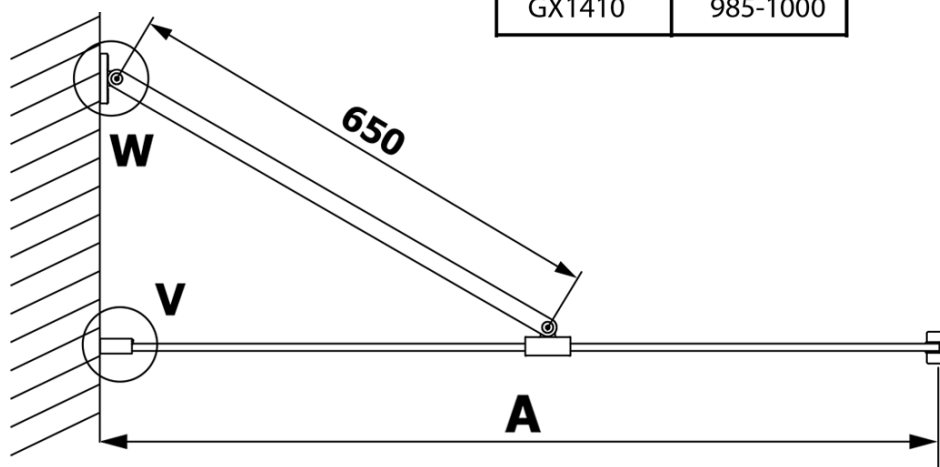

VARIO BLACK jednoczęściowa kabina prysznicowa Walk-In, montaż przy ścianie, szkło matowe, 1000 mm

Kod: GX1410GX1014

Podstawowe informacje

Marka: Gelco
Seria: VARIO

Rozmiary

Wysokość: 2000 mm
Głębokość: 1000 mm

Właściwości

Kolor profilu: Czarny mat
Kształt: Jednoczęściowa stała
Rodzaj szkła: Szkło mleczne
Wykończenie szkła: Coated glass
Grubość szkła: 8 mm
Waga / szt.: 46.0 kg
Opakowanie: 2 szt.
Gwarancja: 3 lata

VARIO BLACK jednoczęściowa kabina prysznicowa Walk-In, montaż przy ścianie, szkło matowe, 1000 mm

Karta techniczna

MODEL	A
GX1470	685-700
GX1480	785-800
GX1490	885-900
GX1410	985-1000

VARIO BLACK jednoczęściowa kabina prysznicowa Walk-In, montaż przy ścianie, szkło matowe, 1000 mm