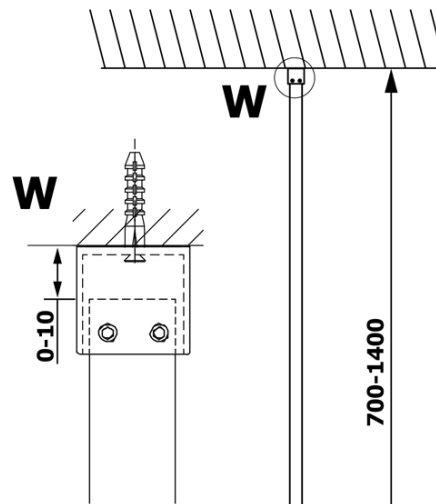

VARIO BLACK jednoczęściowa kabina prysznicowa Walk-In, montaż przy ścianie, szkło matowe, 1000 mm

Karta techniczna

MODEL	A
GX1470	685-700
GX1480	785-800
GX1490	885-900
GX1410	985-1000

VARIO BLACK jednoczęściowa kabina prysznicowa Walk-In, montaż przy ścianie, szkło matowe, 1000 mm

MODEL	A
GX1470	685-700
GX1480	785-800
GX1490	885-900
GX1410	985-1000
GX1411	1085-1100
GX1412	1185-1200
GX1413	1285-1300
GX1414	1385-1400