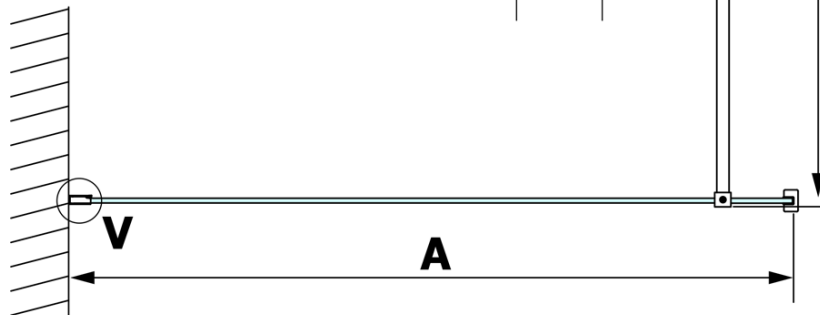

VARIO BLACK jednoczęściowa kabina prysznicowa Walk-In, montaż przy ścianie, szkło matowe, 1000 mm

Karta techniczna

MODEL	A
GX1470	685-700
GX1480	785-800
GX1490	885-900
GX1410	985-1000

VARIO BLACK jednoczęściowa kabina prysznicowa Walk-In, montaż przy ścianie, szkło matowe, 1000 mm

MODEL	A
GX1470	685-700
GX1480	785-800
GX1490	885-900
GX1410	985-1000
GX1411	1085-1100
GX1412	1185-1200
GX1413	1285-1300
GX1414	1385-1400