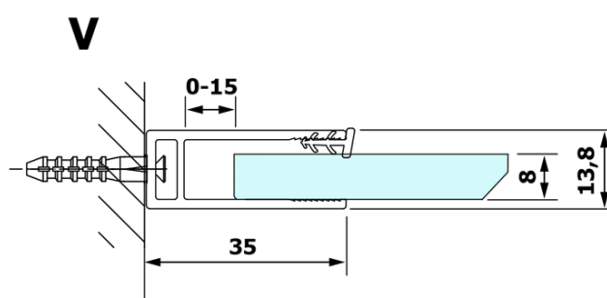

VARIO BLACK jednoczęściowa kabina prysznicowa Walk-In, montaż przy ścianie, szkło matowe, 1000 mm

Kod: GX1410GX1014

Podstawowe informacje

Marka: Gelco
Seria: VARIO

Rozmiary

Wysokość: 2000 mm
Głębokość: 1000 mm

Właściwości

Kolor profilu: Czarny mat
Kształt: Jednoczęściowa stała
Rodzaj szkła: Szkło mleczne
Wykończenie szkła: Coated glass
Grubość szkła: 8 mm
Waga / szt.: 46.0 kg
Opakowanie: 2 szt.
Gwarancja: 3 lata

VARIO BLACK jednoczęściowa kabina prysznicowa Walk-In, montaż przy ścianie, szkło matowe, 1000 mm

Karta techniczna

MODEL	A
GX1470	685-700
GX1480	785-800
GX1490	885-900
GX1410	985-1000

VARIO BLACK jednoczęściowa kabina prysznicowa Walk-In, montaż przy ścianie, szkło matowe, 1000 mm